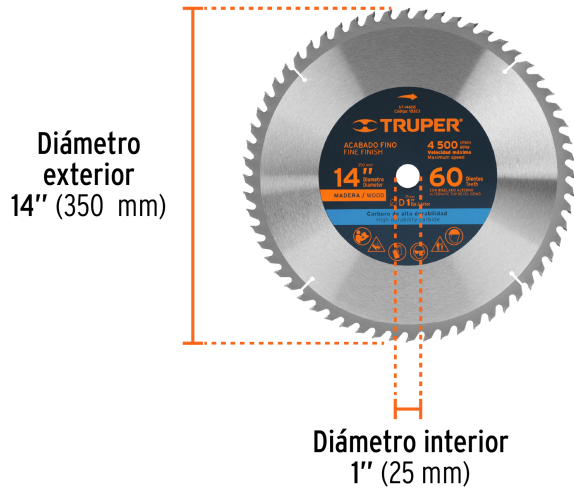

Imágenes complementarias