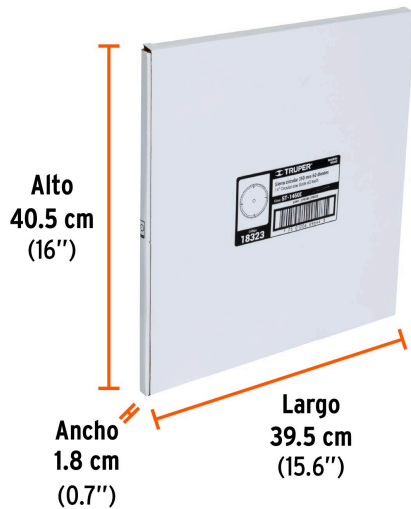

### Especificaciones

Diámetro exterior	14" (350 mm)
Diámetro interior	1" (25 mm)
Velocidad máxima	4,500 rpm
Número de dientes	60
Empaque individual	Blíster
Inner	2
Máster	6
Pallet	360

### País de origen

Fabricado en China bajo las estrictas especificaciones de GRUPO TRUPER

Imágenes complementarias

**EMPAQUE INDIVIDUAL**

Peso: 1.67 kg (3.7 lb)

**EMPAQUE INNER**

Contiene: 2 piezas

Peso: 3.51 kg (7.7 lb)

**EMPAQUE MÁSTER**

Contiene: 3 inner (6 piezas)

Peso: 11.04 kg (24.3 lb)