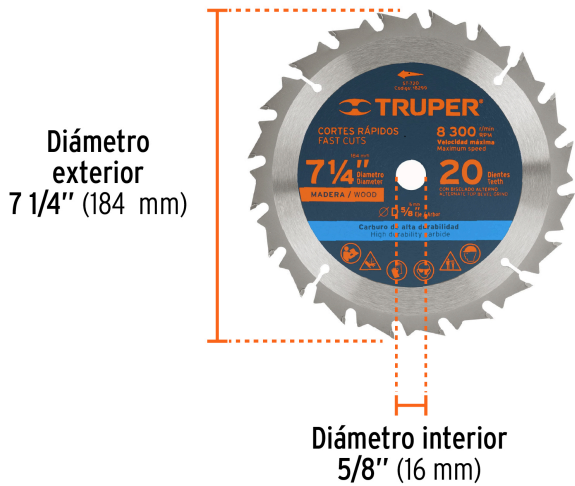

TRUPER

CÓDIGO: 18299 CLAVE: ST-720

**Disco sierra 7- 1/4" para madera, 20 dientes centro 5/8"**

- 20 dientes de carburo de tungsteno para cortes rápidos
- Soldadura de alta frecuencia que brinda 50% más resistencia al desprendimiento
- ATB (Alternate-Top Bevel) Biselado alterno: La sierra alterna un diente hacia la derecha y otro a la izquierda

**Certificaciones y garantías**

- Garantizado contra defectos de fabricación o mano de obra. La garantía se puede hacer válida con cualquier distribuidor de TRUPER

**Especificaciones**

<b>Diámetro exterior</b>	7 1/4" (184 mm)
<b>Diámetro interior</b>	5/8" (16 mm)
<b>Velocidad máxima</b>	8,300 rpm
<b>Número de dientes</b>	20
<b>Empaque individual</b>	Blíster
<b>Inner</b>	3
<b>Máster</b>	12
<b>Pallet</b>	1536

**País de origen****Fabricado en China bajo las estrictas especificaciones de GRUPO TRUPER**

Imágenes complementarias

**EMPAQUE INDIVIDUAL**

Peso: 0.29 kg (0.64 lb)

**EMPAQUE INNER**

Contiene: 3 piezas

Peso: 0.94 kg (2.07 lb)

**EMPAQUE MASTER**

Contiene: 4 inner (12 piezas)

Peso: 4.04 kg (8.91 lb)

Imágenes complementarias