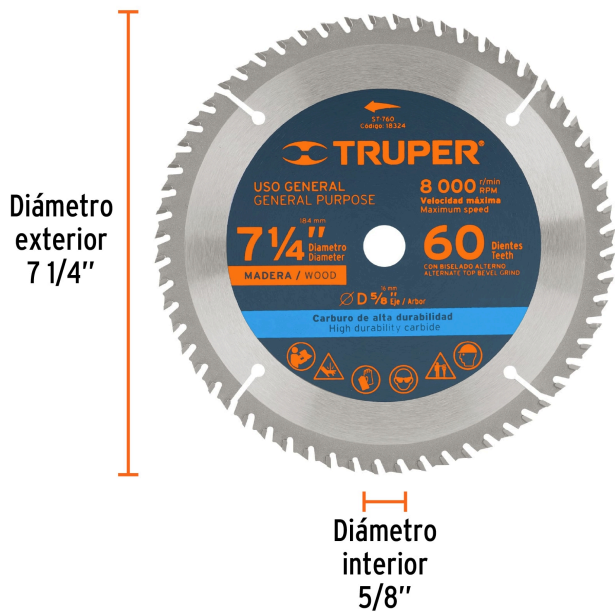

TRUPER

CÓDIGO: 18324 CLAVE: ST-760

Disco sierra 7- 1/4" para madera, 60 dientes centro 5/8"

- 60 dientes de carburo de tungsteno para corte fino
- Soldadura de alta frecuencia que brinda 50% más resistencia al desprendimiento
- ATB (Alternate-Top Bevel) Biselado alterno: La sierra alterna un diente hacia la derecha y otro a la izquierda

**Certificaciones y garantías**

- Garantizado contra defectos de fabricación o mano de obra. La garantía se puede hacer válida con cualquier distribuidor de TRUPER

Especificaciones

Diámetro exterior	7 1/4" (184 mm)
Diámetro interior	5/8" (16 mm)
Velocidad máxima	8,000 rpm
Número de dientes	60
Empaque individual	Blíster
Inner	3
Máster	12
Pallet	1536

País de origen**Fabricado en China bajo las estrictas especificaciones de GRUPO TRUPER**

Imágenes complementarias

EMPAQUE INDIVIDUAL

Peso: 0.31 kg (0.68 lb)

EMPAQUE INNER

Contiene: 3 piezas

Peso: 1 kg (2.2 lb)

EMPAQUE MASTER

Contiene: 4 inner (12 piezas)

Peso: 4.3 kg (9.48 lb)

Imágenes complementarias