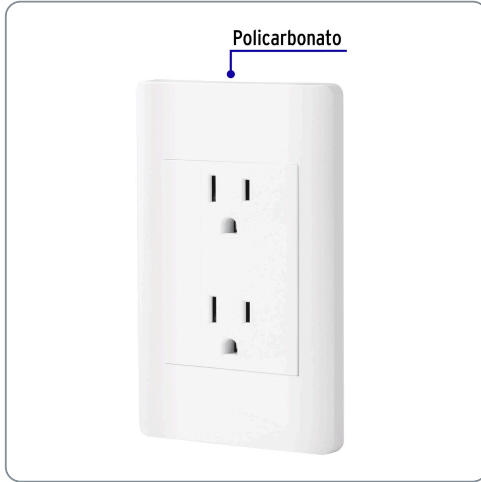

**VOLTECK** CÓDIGO: 47969 CLAVE: CODO-LB

**Placa armada blanca contacto dúplex 3 módulos, Lisboa**

- Fabricada en policarbonato
- Chasis de acero

| Datos de empaque          |          |
|---------------------------|----------|
| Empaque Individual: Bolsa |          |
| Empaque logístico         | Cantidad |
| Inner                     | 12       |
| Master                    | 144      |
| Pallet                    | 2304     |

**Certificaciones y garantías**

Cumple la norma: NOM-003-SCFI

Producto fabricado en China bajo las estrictas especificaciones de Truper

| Especificaciones técnicas |               |
|---------------------------|---------------|
| Tensión / Frecuencia      | 127 V / 60 Hz |
| Corriente                 | 15 A          |