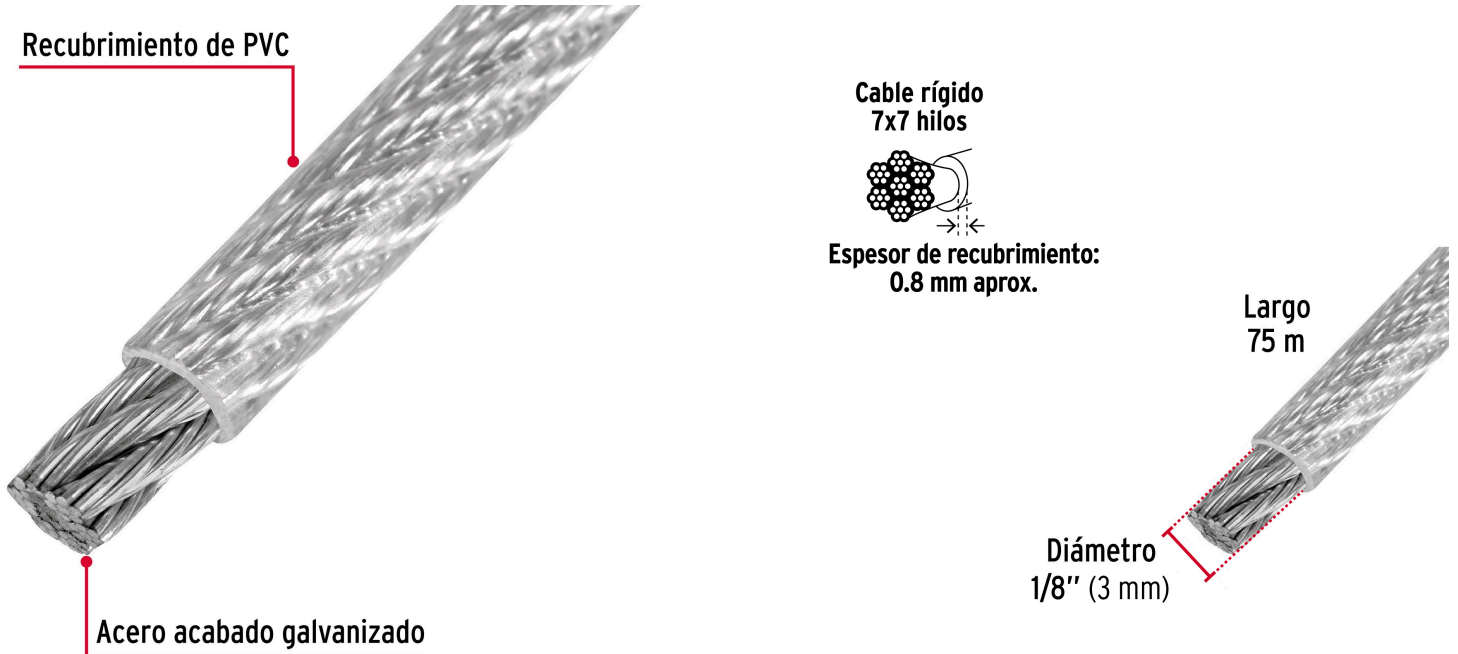

TRUPERexpert

CÓDIGO: 44219 CLAVE: CAB-1/8RX

**Metro de cable rígido 1/8" acero 7x7 recubierto PVC, 75 m**

- Fabricado en acero con acabado galvanizado
- Recubrimiento de PVC que evita maltratos a productos que se fijan o aseguran con el cable
- Torcido regular
- \*No sobrepase la capacidad marcada

**Certificaciones y garantías**

- Excede la Especificación US Type Std: MIL-DTL-83420M

**Especificaciones**

Carga de trabajo máxima*	510 kg
Diámetro	1/8" (3 mm)
Número de hilos	7 x 7
Largo	75 m
Peso con carrete	4.2 kg
Empaque individual	Carrete plástico
Inner	75
Master	300
Pallet	18000

**País de origen****Fabricado en China bajo las estrictas especificaciones de GRUPO TRUPER**

**Datos de Empaque (Medidas y pesos aproximados)**

<b>Inner</b>	<b>Medidas:</b> Alto: 9.8 cm (3 3/4") Ancho: 20.7 cm (8 1/4") Largo: 20.2 cm (8") <b>Peso:</b> 4.34 kg (9.57 lb)
<b>Master</b>	<b>Medidas:</b> Alto: 21.2 cm (8 1/4") Ancho: 22 cm (8 3/4") Largo: 41.8 cm (16 1/2") <b>Peso:</b> 17.96 kg (39.60 lb)

**Imágenes complementarias**

**EMPAQUE INNER**

Contiene: 1 carrete (75 m)

Peso: 4.34 kg (9.57 lb)

**EMPAQUE MASTER**

Contiene: 4 carrete (300 m)

Peso: 17.96 kg (39.60 lb)