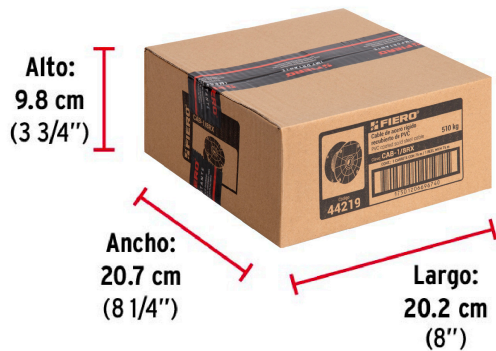

**Certificaciones y garantías**

- Excede la Especificación US Type Std: MIL-DTL-83420M

**Especificaciones**

Carga de trabajo máxima*	510 kg
Diámetro	1/8" (3 mm)
Número de hilos	7 x 7
Largo	75 m
Peso con carrete	4.2 kg
Empaque individual	Carrete plástico
Inner	75
Master	300
Pallet	18000

**País de origen****Fabricado en China bajo las estrictas especificaciones de GRUPO TRUPER**

**Datos de Empaque (Medidas y pesos aproximados)**

<b>Inner</b>	<b>Medidas:</b> Alto: 9.8 cm (3 3/4") Ancho: 20.7 cm (8 1/4") Largo: 20.2 cm (8") <b>Peso:</b> 4.34 kg (9.57 lb)
<b>Master</b>	<b>Medidas:</b> Alto: 21.2 cm (8 1/4") Ancho: 22 cm (8 3/4") Largo: 41.8 cm (16 1/2") <b>Peso:</b> 17.96 kg (39.60 lb)

**Imágenes complementarias**

**EMPAQUE INNER**

Contiene: 1 carrete (75 m)

Peso: 4.34 kg (9.57 lb)

**EMPAQUE MASTER**

Contiene: 4 carrete (300 m)

Peso: 17.96 kg (39.60 lb)