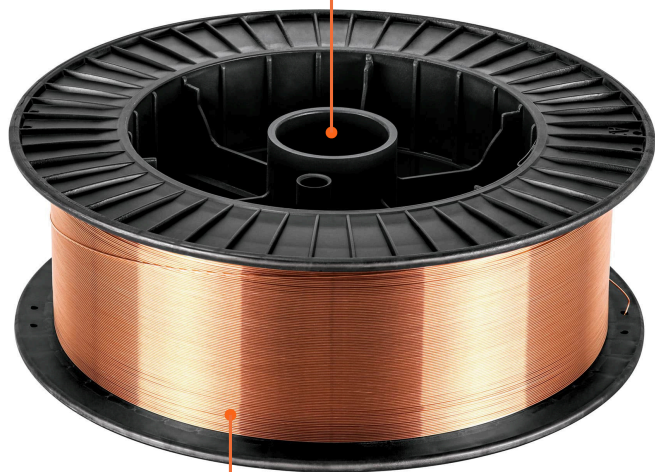

TRUPER

CÓDIGO: 13753 CLAVE: MICRO-15G

Caja 15 kg de microalambre sólido, con gas, .030", TRUPER

- Recubrimiento en cobre
- Designación ER70S-6
- Compatible con soldadoras modelos SOMU-250X, SOMI-210X (Descontinuada) marca Truper®

Certificaciones y garantías

• Garantizado contra defectos de fabricación o mano de obra. La garantía se puede hacer válida con cualquier distribuidor de TRUPER

Especificaciones

Calibre	0.030" (0.8 mm)
Designación	ER70S-6
Diámetro de centro	53 mm
Peso	15 Kg
Empaque individual	Caja
Inner	1
Pallet	54

País de origen

Fabricado en China bajo las estrictas especificaciones de GRUPO TRUPER

Imágenes complementarias

Diámetro de centro:
53 mm

Con recubrimiento de cobre