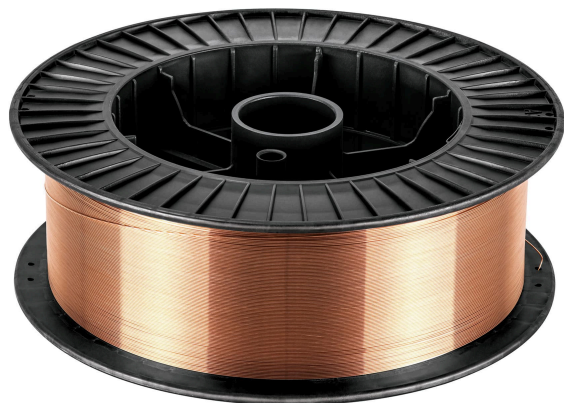

TRUPER

CÓDIGO: 13753 CLAVE: MICRO-15G

Caja 15 kg de microalambre sólido, con gas, .030", TRUPER

- Recubrimiento en cobre
- Designación ER70S-6
- Compatible con soldadoras modelos SOMU-250X, SOMI-210X (Descontinuada) marca Truper®

Certificaciones y garantías

• Garantizado contra defectos de fabricación o mano de obra. La garantía se puede hacer válida con cualquier distribuidor de TRUPER

Especificaciones

Calibre	0.030" (0.8 mm)
Designación	ER70S-6
Diámetro de centro	53 mm
Peso	15 Kg
Empaque individual	Caja
Inner	1
Pallet	54

País de origen

Fabricado en China bajo las estrictas especificaciones de GRUPO TRUPER

Imágenes complementarias

Diámetro de centro:
53 mm

Con recubrimiento de cobre