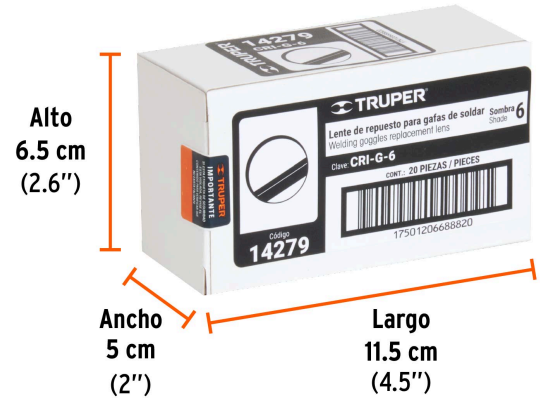

TRUPER

CÓDIGO: 14279 CLAVE: CRI-G-6

Lente sombra 6 para gafas para soldar GASO, TRUPER

- Para gafas de soldar modelo GASO marca Truper®

Certificaciones y garantías

- Garantizado contra defectos de fabricación o mano de obra. La garantía se puede hacer válida con cualquier distribuidor de TRUPER

Especificaciones

Sombra	No. 6
Empaque individual	Caballote
Inner	20
Máster	240
Pallet	1920

País de origen**Fabricado en México bajo las estrictas especificaciones de GRUPO TRUPER**

Imágenes complementarias

Para gafas de soldar

GASO

EMPAQUE INNER

Contiene: 20 piezas

Peso: 0.12 kg (0.3 lb)

EMPAQUE MASTER

Contiene: 12 inner (240 piezas)

Peso: 1.56 kg (3.4 lb)