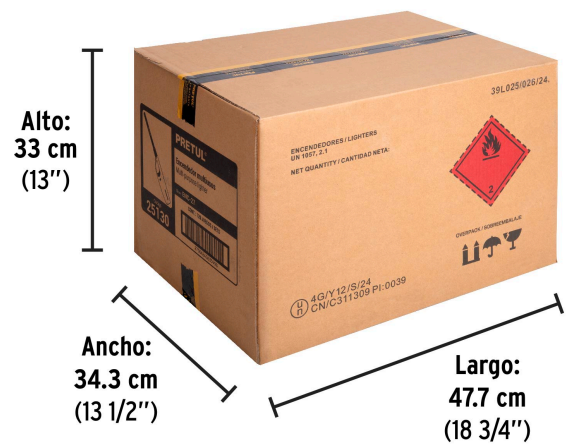

- Seguro de bloqueo apagado / encendido
- Ventana de nivel de gas
- Para lugares de difícil acceso

**Certificaciones y garantías****Especificaciones**

Largo	27 cm
Empaque individual	Blíster
Inner	12
Máster	120
Pallet	2160

País de origen

Fabricado en China bajo las estrictas especificaciones de GRUPO TRUPER

Datos de Empaque (Medidas y pesos aproximados)

Empaque Individual	Medidas: Alto: 32 cm (12 1/2") Ancho: 2.8 cm (1") Largo: 7 cm (2 3/4") Peso: 0.07 kg (0.15 lb)
Inner	Medidas: Alto: 9 cm (3 1/2") Ancho: 15 cm (6") Largo: 32.6 cm (12 3/4") Peso: 0.9 kg (1.98 lb)
Master	Medidas: Alto: 33 cm (13") Ancho: 34.3 cm (13 1/2") Largo: 47.7 cm (18 3/4") Peso: 9.78 kg (21.56 lb)

Imágenes complementarias

EMPAQUE INNER

Contiene: 12 piezas

Peso: 0.9 kg (1.98 lb)

EMPAQUE MASTER

Contiene: 10 inner (120 piezas)

Peso: 9.78 kg (21.56 lb)