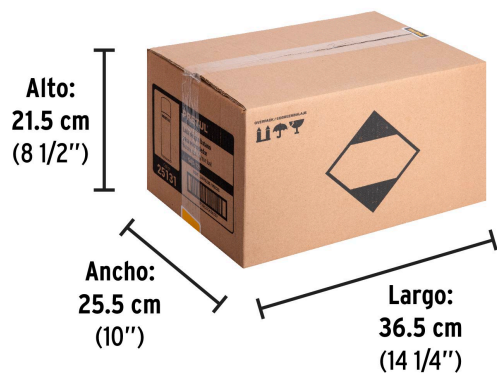

Datos de Empaque (Medidas y pesos aproximados)

Empaque Individual

Medidas: Alto: 18.1 cm (7 1/4") Ancho: 5.4 cm (2 1/4") Largo: 5.4 cm (2 1/4") **Peso:** 0.2 kg (0.44 lb)

Inner

Medidas: Alto: 19 cm (7 1/2") Ancho: 12 cm (4 3/4") Largo: 17.5 cm (7") **Peso:** 1.26 kg (2.78 lb)

Master

Medidas: Alto: 21.5 cm (8 1/2") Ancho: 25.5 cm (10") Largo: 36.5 cm (14 1/4") **Peso:** 5.5 kg (12.13 lb)

Imágenes complementarias

Fácil intercambio de adaptadores

Para encendedor de cocina

ENC-27

Para mechero recargable

SOPM-64

EMPAQUE INNER

Alto:
19 cm
(7 1/2")

Ancho:
12 cm
(4 3/4")

Largo:
17.5 cm
(7")

Contiene: 6 piezas

Peso: 1.26 kg (2.78 lb)

Imágenes complementarias

EMPAQUE MASTER

Contiene: 4 inner (24 piezas)

Peso: 5.5 kg (12.13 lb)