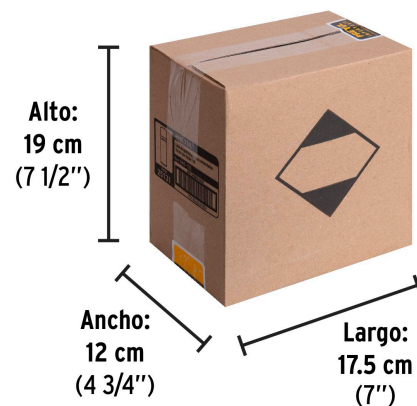

Datos de Empaque (Medidas y pesos aproximados)

Empaque Individual

Medidas: Alto: 18.1 cm (7 1/4") Ancho: 5.4 cm (2 1/4") Largo: 5.4 cm (2 1/4") **Peso:** 0.2 kg (0.44 lb)

Inner

Medidas: Alto: 19 cm (7 1/2") Ancho: 12 cm (4 3/4") Largo: 17.5 cm (7") **Peso:** 1.26 kg (2.78 lb)

Master

Medidas: Alto: 21.5 cm (8 1/2") Ancho: 25.5 cm (10") Largo: 36.5 cm (14 1/4") **Peso:** 5.5 kg (12.13 lb)

Imágenes complementarias

Fácil intercambio de adaptadores

Para encendedor de cocina

ENC-27

Para mechero recargable

SOPM-64

EMPAQUE INNER

Alto:
19 cm
(7 1/2")

Ancho:
12 cm
(4 3/4")

Largo:
17.5 cm
(7")

Contiene: 6 piezas

Peso: 1.26 kg (2.78 lb)

Imágenes complementarias

EMPAQUE MASTER

Contiene: 4 inner (24 piezas)

Peso: 5.5 kg (12.13 lb)