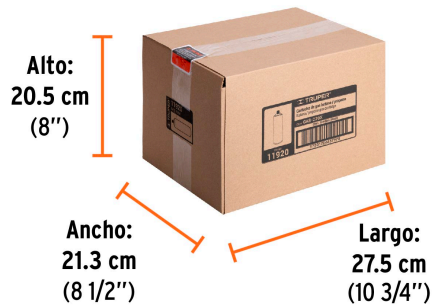

Certificaciones y garantías

- Garantizado contra defectos de fabricación o mano de obra. La garantía se puede hacer válida con cualquier distribuidor de TRUPER

Especificaciones

Contenido	220 g
Dimensiones (alto x diámetro)	178 x 67 mm
Empaque individual	Lata impresa
Inner	12
Master	48
Pallet	960

País de origen

Fabricado en México bajo las estrictas especificaciones de GRUPO TRUPER

Datos de Empaque (Medidas y pesos aproximados)

Empaque Individual

Medidas: Alto: 19.5 cm (7 3/4") Ancho: 6.7 cm (2 3/4") Largo: 6.7 cm (2 3/4") **Peso:** 0.32 kg (0.71 lb)

Inner

Medidas: Alto: 20.5 cm (8") Ancho: 21.3 cm (8 1/2") Largo: 27.5 cm (10 3/4") **Peso:** 4 kg (8.82 lb)

Master

Medidas: Alto: 23 cm (9") Ancho: 44 cm (17 1/4") Largo: 56.5 cm (22 1/4") **Peso:** 17.12 kg (37.74 lb)

Imágenes complementarias

EMPAQUE INNER

Contiene: 12 piezas

Peso: 4 kg (8.82 lb)

EMPAQUE MASTER

Contiene: 4 inner (48 piezas)

Peso: 17.12 kg (37.74 lb)