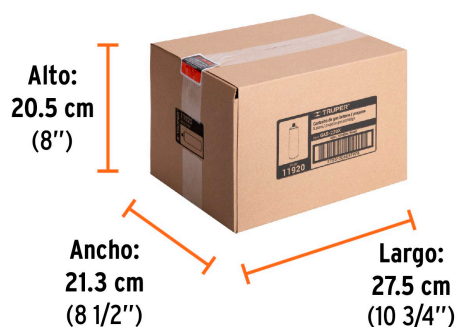

Certificaciones y garantías

- Garantizado contra defectos de fabricación o mano de obra. La garantía se puede hacer válida con cualquier distribuidor de TRUPER

Especificaciones

Contenido	220 g
Dimensiones (alto x diámetro)	178 x 67 mm
Empaque individual	Lata impresa
Inner	12
Máster	48
Pallet	960

País de origen

Fabricado en México bajo las estrictas especificaciones de GRUPO TRUPER

Datos de Empaque (Medidas y pesos aproximados)

Empaque Individual	Medidas: Alto: 19.5 cm (7 3/4") Ancho: 6.7 cm (2 3/4") Largo: 6.7 cm (2 3/4") Peso: 0.32 kg (0.71 lb)
Inner	Medidas: Alto: 20.5 cm (8") Ancho: 21.3 cm (8 1/2") Largo: 27.5 cm (10 3/4") Peso: 4 kg (8.82 lb)
Master	Medidas: Alto: 23 cm (9") Ancho: 44 cm (17 1/4") Largo: 56.5 cm (22 1/4") Peso: 17.12 kg (37.74 lb)

Imágenes complementarias

EMPAQUE INNER

Contiene: 12 piezas

Peso: 4 kg (8.82 lb)

EMPAQUE MASTER

Contiene: 4 inner (48 piezas)

Peso: 17.12 kg (37.74 lb)