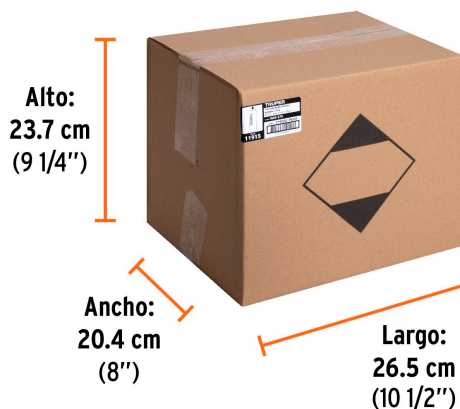

## Especificaciones

Contenido	275 g
Empaque individual	Lata impresa
Inner	12
Máster	48
Pallet	960

## País de origen

Fabricado en México bajo las estrictas especificaciones de GRUPO TRUPER

**Datos de Empaque (Medidas y pesos aproximados)**

<b>Empaque Individual</b>	<b>Medidas:</b> Alto: 22.5 cm (8 3/4") Ancho: 6.6 cm (2 1/2") Largo: 6.6 cm (2 1/2") <b>Peso:</b> 0.37 kg (0.82 lb)
<b>Inner</b>	<b>Medidas:</b> Alto: 23.7 cm (9 1/4") Ancho: 20.4 cm (8") Largo: 26.5 cm (10 1/2") <b>Peso:</b> 4.62 kg (10.19 lb)
<b>Master</b>	<b>Medidas:</b> Alto: 26.2 cm (10 1/4") Ancho: 42 cm (16 1/2") Largo: 54 cm (21 1/4") <b>Peso:</b> 19.38 kg (42.73 lb)

**Imágenes complementarias**

**EMPAQUE INNER**

Contiene: 12 piezas

Peso: 4.62 kg (10.19 lb)

**EMPAQUE MASTER**

Contiene: 4 inner (48 piezas)

Peso: 19.38 kg (42.73 lb)

© 2026 TRUPER, S.A. DE C.V. TODOS LOS DERECHOS RESERVADOS.