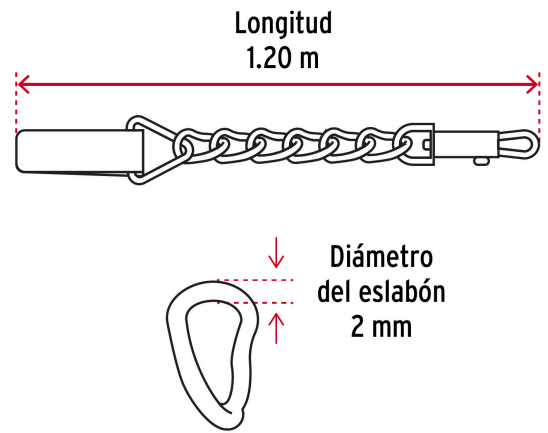

FIERO

CÓDIGO: 44280 CLAVE: CAPE-20

Cadena de paseo para perro de 1.2 m x 2 mm, FIERO

- Eslabones de acero soldados, con acabado cromado para mayor durabilidad y resistencia a la corrosión
- Con bandola de acero cromado y asa de polipropileno

**Certificaciones y garantías**

- Garantizado contra defectos de fabricación o mano de obra. La garantía se puede hacer válida con cualquier distribuidor de TRUPER

Especificaciones

Talla	Extrachico
Soporta hasta	5 kg
Diámetro del eslabón	2 mm
Longitud	1.20 m
Empaque individual	Tarjeta
Inner	12
Master	96
Pallet	8640

País de origen**Fabricado en China bajo las estrictas especificaciones de GRUPO TRUPER**

Imágenes complementarias

Extrachico XCH
Hasta 5 Kg

EMPAQUE INNER

Contiene: 12 piezas

Peso: 1.16 kg (2.6 lb)

Imágenes complementarias

EMPAQUE MASTER

Contiene: 8 inner (96 piezas)

Peso: 9.56 kg (21 lb)