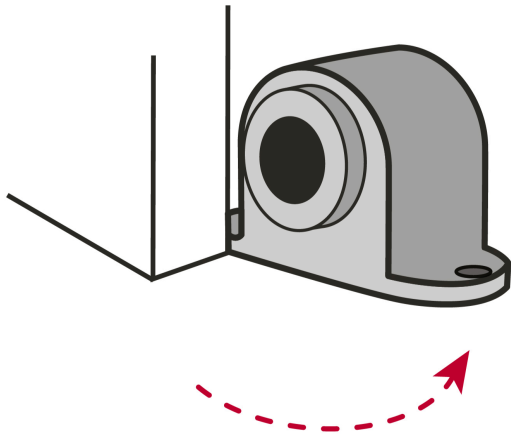

Imágenes complementarias

**Mantiene la puerta abierta
Evita daños en la puerta y la pared**