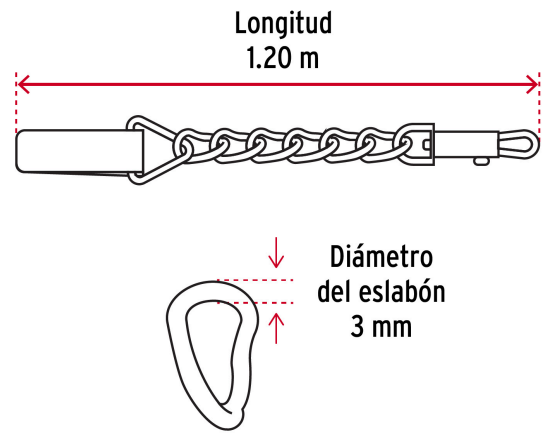

**FIERO**

CÓDIGO: 44282    CLAVE: CAPE-30

**Cadena de paseo para perro de 1.2 m x 3 mm, FIERO**

- Eslabones de acero soldados, con acabado cromado para mayor durabilidad y resistencia a la corrosión
- Con bandola de acero cromado y asa de polipropileno

**Certificaciones y garantías**

- Garantizado contra defectos de fabricación o mano de obra. La garantía se puede hacer válida con cualquier distribuidor de TRUPER

**Especificaciones**

Talla	Chico a mediano
Soporta hasta	15 kg
Diámetro del eslabón	3 mm
Longitud	1.20 m
Empaque individual	Tarjeta
Inner	12
Master	72
Pallet	4608

**País de origen****Fabricado en China bajo las estrictas especificaciones de GRUPO TRUPER**

Imágenes complementarias

Chico a Mediano CH-M  
Hasta 15 Kg

EMPAQUE INNER

Contiene: 12 piezas

Peso: 2.46 kg (5.4 lb)

## EMPAQUE MASTER

Contiene: 6 inner (72 piezas)

Peso: 15.08 kg (33.3 lb)