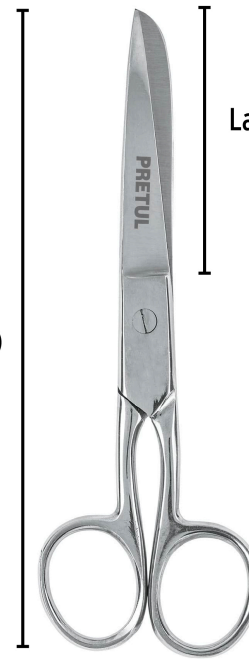

PRETUL

CÓDIGO: 23154 CLAVE: TP-8642-6

Tijera 6" para costura, de acero inoxidable, PRETUL

- Forjada en acero inoxidable
- Ligera
- Cortes finos
- Para bordado, costura y manualidades

**Certificaciones y garantías****Especificaciones**

Largo	6" (15 cm)
Largo de cuchilla	2 3/8" (6 cm)
Empaque individual	Tarjeta
Inner	6
Master	60
Pallet	7200

País de origen**Fabricado en Pakistán bajo las estrictas especificaciones de GRUPO TRUPER**

Imágenes complementarias

Forjada en
acero inoxidable

Largo
6" (15 cm)

Largo de cuchilla
2 3/8" (6 cm)

EMPAQUE INDIVIDUAL

Peso: 0.06 kg (0.1 lb)

EMPAQUE INNER

Contiene: 6 piezas

Peso: 0.44 kg (1 lb)

Imágenes complementarias

EMPAQUE MASTER

Contiene: 10 inner (60 piezas)

Peso: 4.5 kg (10 lb)