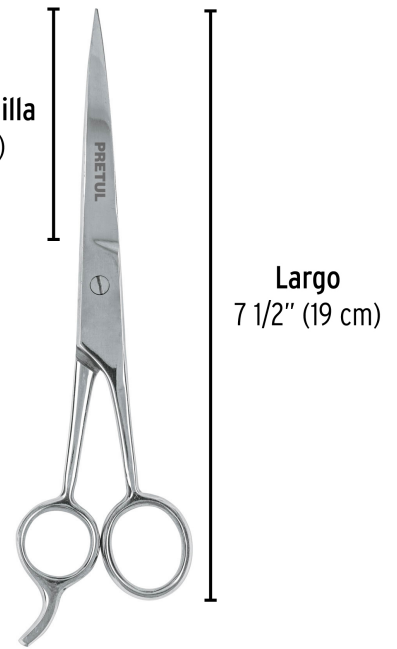

PRETUL

CÓDIGO: 23178 CLAVE: TP-8418-7-1/2

Tijera 7-1/2" estilista, con gancho, acero inoxidable, PRETUL

- Forjada en acero inoxidable
- Cortes de cabello más precisos
- Ligera
- Ideal para estilistas y barberos

Certificaciones y garantías**Especificaciones**

Largo	7 1/2" (19 cm)
Largo de cuchilla	2 3/4" (7 cm)
Empaque individual	Tarjeta
Inner	6
Máster	60
Pallet	6000

País de origen**Fabricado en Pakistán bajo las estrictas especificaciones de GRUPO TRUPER**

Imágenes complementarias

Largo de cuchilla
2 3/4" (7 cm)

EMPAQUE INDIVIDUAL

Peso: 0.07 kg (0.2 lb)

EMPAQUE INNER

Contiene: 6 piezas

Peso: 0.46 kg (1 lb)

Imágenes complementarias

EMPAQUE MASTER

Contiene: 10 inner (60 piezas)

Peso: 4.86 kg (10.7 lb)