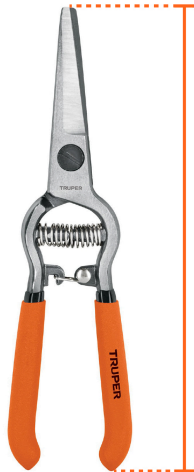

TRUPER

CÓDIGO: 18457 CLAVE: T-24

Tijera forjada para poda 8", curva, corte de uva, TRUPER

- Cuchilla fabricada en acero templado
- Puntas redondeadas que evitan el maltrato de frutos
- Mangos de vinil antiderrapante
- Resorte de apertura automática
- Recomendada para corte de uvas

**Certificaciones y garantías****Especificaciones**

Tipo de cuchilla	Curva
Capacidad de corte	5/16"
Largo	8" (20 cm)
Empaque individual	Blíster
Inner	3
Máster	36
Pallet	2160

País de origen**Fabricado en China bajo las estrictas especificaciones de GRUPO TRUPER**

Imágenes complementarias

Largo
8"
(20 cm)