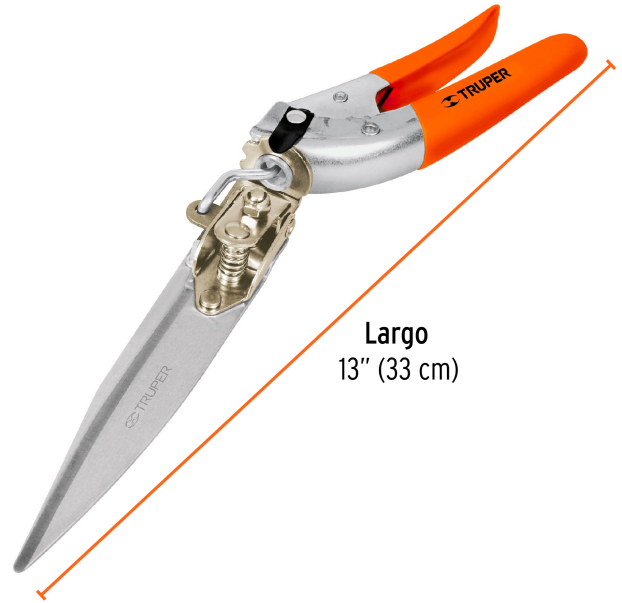

TRUPER

CÓDIGO: 18452 CLAVE: T-80

## Tijera doméstica 13" para poda de césped, Truper

- Cuchillas fabricadas en acero SK5, 2X más durables que el acero al carbono
- Con 3 posiciones de corte
- Mangos cubiertos con vinilo
- Cuenta con seguro de bloqueo
- Ideal para cortar o bordear céspedes alrededor de flores, árboles y banquetas

### Especificaciones

<b>Largo</b>	13" (33 cm)
<b>Empaque individual</b>	Blíster
<b>Pallet</b>	288
<b>Inner</b>	3
<b>Máster</b>	36

## Imágenes complementarias

Mango cubierto con vinilo

Cuchilla de acero SK5

2X más durable que el  
acero al carbono

Largo  
13" (33 cm)