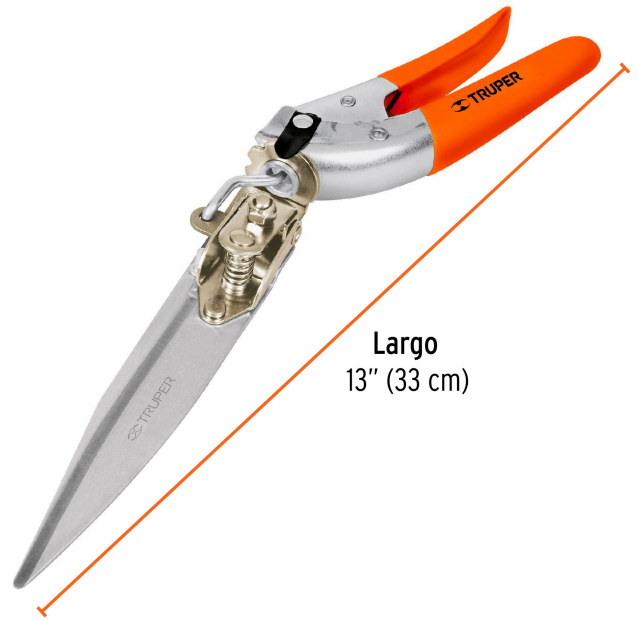

TRUPER

CÓDIGO: 18452 CLAVE: T-80

Tijera doméstica 13" para poda de césped, TRUPER

- Cuchillas fabricadas en acero SK5, 2X más durables que el acero al carbono
- Con 3 posiciones de corte
- Mangos cubiertos con vinilo
- Cuenta con seguro de bloqueo
- Ideal para cortar o bordear céspedes alrededor de flores, árboles y banquetas

**Certificaciones y garantías****Especificaciones**

Largo	13" (33 cm)
Empaque individual	Blíster
Inner	3
Máster	36
Pallet	288

País de origen**Fabricado en China bajo las estrictas especificaciones de GRUPO TRUPER**

Imágenes complementarias

Mango cubierto con vinilo

Cuchilla de acero SK5

2X más durable que el
acero al carbono

Largo
13" (33 cm)