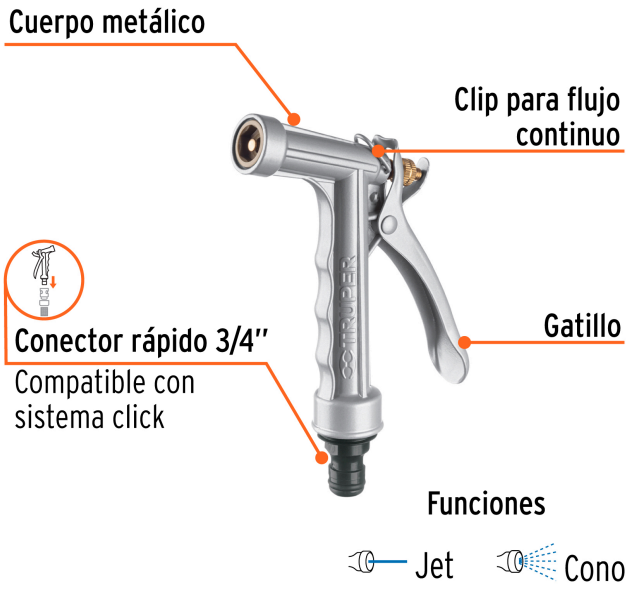

TRUPER

PRODUCTO MEJORADO

La presentación del catálogo 2024 se seguirá surtiendo hasta agotar existencias.

CÓDIGO: 17483 CLAVE: PR-101

Pistola metálica para riego, 2 funciones, TRUPER

- Clip para flujo continuo, permite que el agua fluya sin apretar constantemente

Certificaciones y garantías

Especificaciones

Conexión	3/4 - 11.5 NH
Peso	211 g
Empaque individual	Tarjeta plástica
Inner	6
Máster	36
Pallet	1296

Incluye

1 Conector rápido 3/4 (macho)

País de origen

Fabricado en China bajo las estrictas especificaciones de GRUPO TRUPER

Imágenes complementarias

EMPAQUE INNER

Contiene: 6 piezas

Peso: 1.4 kg (3 lb)

EMPAQUE MASTER

Contiene: 6 inner (36 piezas)

Peso: 8.94 kg (19.7 lb)