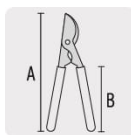

## Tijera para ramas 74 cm, mangos de aluminio, TRUPER EXPERT

- Cabeza forjada en acero
- Mangos ovalados de aluminio que evitan que la tijera se gire o se resbale en la mano
- Grip antiderrapante de polipropileno y TPE

### Especificaciones

Largo total	A 74 cm
Largo de mangos	B 61 cm
Capacidad de corte	38 mm (1 1/2")
Empaque individual	Granel
Inner	3
Máster	12
Pallet	96

Evita que la tijera se gire o resbale de la mano

**Grip antiderrapante de polipropileno y TPE**

**Largo 74 cm**

**Largo de cabeza 13 cm**

**Largo de mango 61 cm**