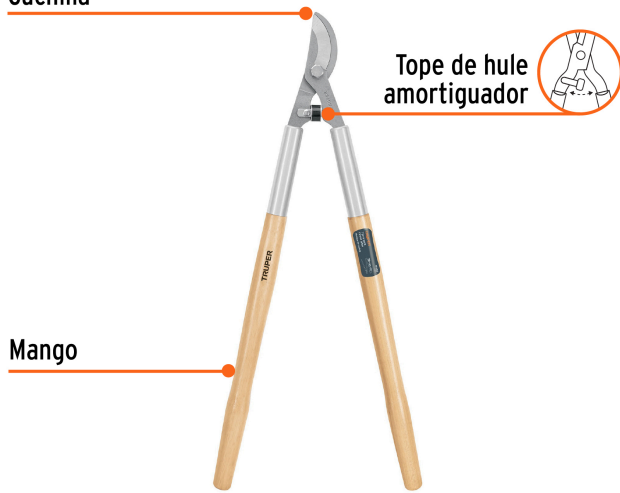

TRUPER

CÓDIGO: 18380 CLAVE: T-122

### Especificaciones

Largo total	A 70 cm
Largo de mangos	B 54 cm
Capacidad de corte	38 mm (1 1/2")
Empaque individual	Granel
Inner	3
Máster	12
Pallet	96

**Inner**

**Medidas:** Alto: 12.2 cm (4 3/4") Ancho: 27 cm (10 3/4") Largo: 71 cm (28")  
**Peso:** 3.43 kg (7.56 lb)

**Master**

**Medidas:** Alto: 26 cm (10 1/4") Ancho: 54.6 cm (21 1/2") Largo: 72 cm (28 1/4")  
**Peso:** 14.72 kg (32.45 lb)

**Imágenes complementarias**

Cuchilla

**EMPAQUE INNER**

**EMPAQUE MASTER**

Contiene: 3 piezas

Peso: 3.43 kg (7.56 lb)

Contiene: 4 inner (12 piezas)

Peso: 14.72 kg (32.45 lb)