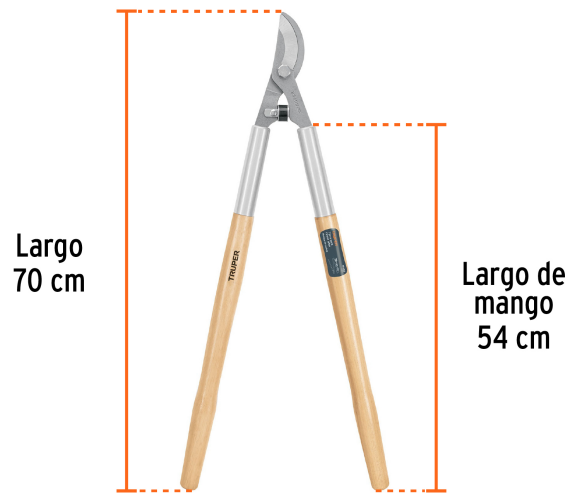

### Especificaciones

Largo total	A 70 cm
Largo de mangos	B 54 cm
Capacidad de corte	38 mm (1 1/2")
Empaque individual	Granel
Inner	3
Máster	12
Pallet	96

### País de origen

Fabricado en México bajo las estrictas especificaciones de GRUPO TRUPER

**Datos de Empaque (Medidas y pesos aproximados)**

**Empaque Individual**

**Medidas:** Alto: 25.2 cm (10") Ancho: 3.6 cm (1 1/2") Largo: 68.7 cm (27")  
**Peso:** 1 kg (2.20 lb)

**Inner**

**Medidas:** Alto: 12.2 cm (4 3/4") Ancho: 27 cm (10 3/4") Largo: 71 cm (28")  
**Peso:** 3.43 kg (7.56 lb)

**Master**

**Medidas:** Alto: 26 cm (10 1/4") Ancho: 54.6 cm (21 1/2") Largo: 72 cm (28 1/4")  
**Peso:** 14.72 kg (32.45 lb)

**Imágenes complementarias**

Cuchilla

**EMPAQUE INNER**

**EMPAQUE MASTER**

Contiene: 3 piezas

Peso: 3.43 kg (7.56 lb)

Contiene: 4 inner (12 piezas)

Peso: 14.72 kg (32.45 lb)