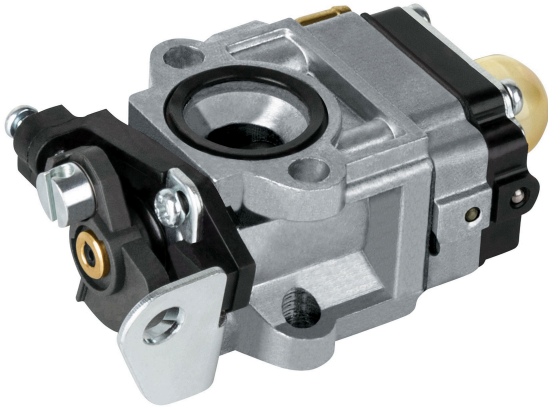

TRUPER

CÓDIGO: 101846 CLAVE: CB-COS-26X

**Carburador para cortasetos a gasolina COS-26X, TRUPER**

- Para cortasetos a gasolina modelo COS-26X marca TRUPER®

**Certificaciones y garantías**

• Garantizado contra defectos de fabricación o mano de obra. La garantía se puede hacer válida con cualquier distribuidor de TRUPER

**Especificaciones**

Empaque individual	Caja
Inner	6
Master	36
Pallet	4032

**País de origen**

**Fabricado en China bajo las estrictas especificaciones de GRUPO TRUPER**

Imágenes complementarias

**Para cortasetos a gasolina**