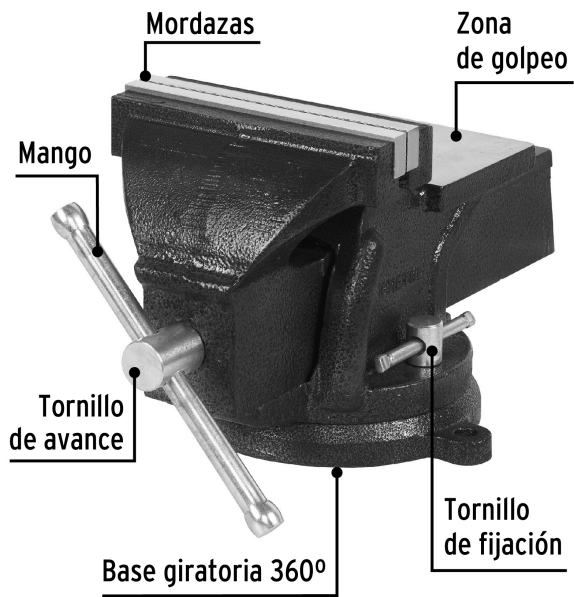

Imágenes complementarias