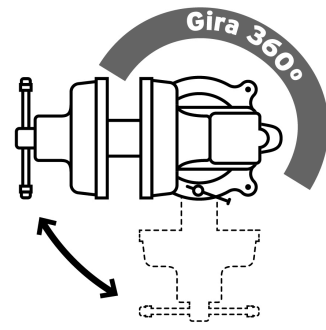

**PRETUL**

CÓDIGO: 26043    CLAVE: TB-6P

**Tornillo de banco 6" de hierro gris, PRETUL**

- Fundido en hierro gris
- Mordazas de acero moleteadas para un mejor agarre
- Base giratoria 360° para ajuste multi-posición del tornillo
- Para sujeción de múltiples materiales

**Certificaciones y garantías**

- Excede la norma: Especific. Federal: GGG-V-410A

**Especificaciones**

Ancho de mordaza	6" (15 cm)
Apertura máxima	5 1/2" (14 cm)
Profundidad de garganta	2.7" (7 cm)
Dimensiones (Alto x Base x Fondo)	18 x 19 x 34 cm
Peso	12 kg
Empaque individual	Caja
Inner	1
Master	2
Pallet	80

**País de origen****Fabricado en China bajo las estrictas especificaciones de GRUPO TRUPER**

Imágenes complementarias

**EMPAQUE INDIVIDUAL**

Peso: 11.24 kg (24.78 lb)

**EMPAQUE MASTER**

Contiene: 2 piezas

Peso: 23.12 kg (50.97 lb)