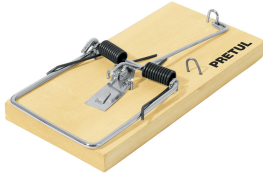

PRETUL

CÓDIGO: 23710 CLAVE: RAT-7M

Trampa de madera de 7" para ratón, PRETUL

- Resorte tratado térmicamente para mayor presión
- Pedal de activación sensible al contacto
- Base fabricada en madera y componentes de acero resistentes y durables
- Requiere de una porción de alimento como carnada para atraer al roedor
- Para atrapar roedores más grandes en hogares, hospitales, escuelas, comedores

**Especificaciones**

Largo	7" (18 cm)
Ancho	8 cm
Alto	1 cm
Empaque individual	Bolsa con tarjeta
Inner	5
Master	50
Pallet	1000

País de origen**Fabricado en China bajo las estrictas especificaciones de GRUPO TRUPER**

Imágenes complementarias

Resorte tratado
térmicamente
para mayor presión

Pedal de activación
sensible al contacto