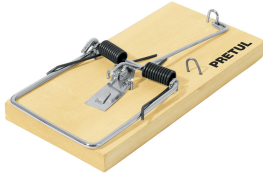

PRETUL

CÓDIGO: 23710 CLAVE: RAT-7M

Trampa de madera de 7" para ratón, PRETUL

- Resorte tratado térmicamente para mayor presión
- Pedal de activación sensible al contacto
- Base fabricada en madera y componentes de acero resistentes y durables
- Requiere de una porción de alimento como carnada para atraer al roedor
- Para atrapar roedores más grandes en hogares, hospitales, escuelas, comedores

**Especificaciones**

Largo	7" (18 cm)
Ancho	8 cm
Alto	1 cm
Empaque individual	Bolsa con tarjeta
Inner	5
Máster	50
Pallet	1000

País de origen**Fabricado en China bajo las estrictas especificaciones de GRUPO TRUPER**