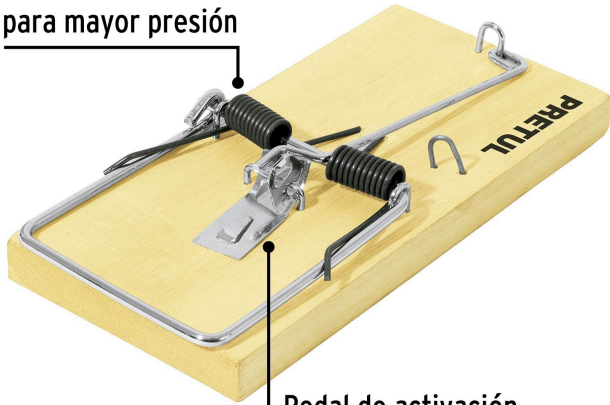

PRETUL

CÓDIGO: 23710 CLAVE: RAT-7M

Trampa de madera de 7" para ratón, PRETUL

- Resorte tratado térmicamente para mayor presión
- Pedal de activación sensible al contacto
- Base fabricada en madera y componentes de acero resistentes y durables
- Requiere de una porción de alimento como carnada para atraer al roedor
- Para atrapar roedores más grandes en hogares, hospitales, escuelas, comedores

**Especificaciones**

Largo	7" (18 cm)
Ancho	8 cm
Alto	1 cm
Empaque individual	Bolsa con tarjeta
Inner	5
Master	50
Pallet	1000

País de origen**Fabricado en China bajo las estrictas especificaciones de GRUPO TRUPER**

Imágenes complementarias

Resorte tratado
térmicamente
para mayor presión

Pedal de activación
sensible al contacto