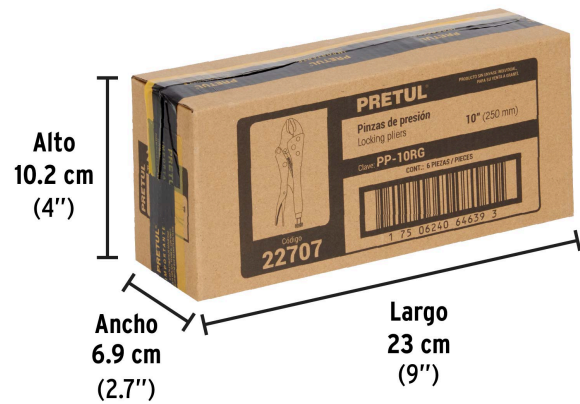

PRETUL

CÓDIGO: 22707 CLAVE: PP-10RG

Pinza de presión 10" mordaza recta, a granel, PRETUL

- Mordazas de acero al carbono
- Tornillo de ajuste moleteado que proporciona un mejor agarre para controlar la apertura de la mordaza y la presión de bloqueo
- Acabado niquelado que resiste la corrosión
- Para máximo contacto con las superficies de trabajo planas, cuadradas o hexagonales

Certificaciones y garantías

- Garantizado contra defectos de fabricación o mano de obra. La garantía se puede hacer válida con cualquier distribuidor de TRUPER

Especificaciones

Largo	10" (25 cm)
Apertura máxima	2" (50 mm)
Empaque individual	Granel
Inner	6
Máster	48
Pallet	1872

País de origen**Fabricado en China bajo las estrictas especificaciones de GRUPO TRUPER**

Imágenes complementarias

EMPAQUE INNER

Contiene: 6 piezas

Peso: 2.8 kg (6.2 lb)

EMPAQUE MASTER

Contiene: 8 inner (48 piezas)

Peso: 22.76 kg (50.2 lb)

Imágenes complementarias