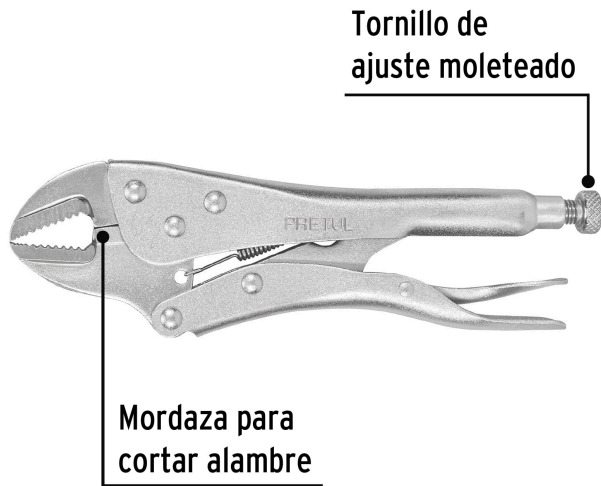

PRETUL

CÓDIGO: 22707 CLAVE: PP-10RG

Pinza de presión 10" mordaza recta, a granel, PRETUL

- Mordazas de acero al carbono
- Tornillo de ajuste moleteado que proporciona un mejor agarre para controlar la apertura de la mordaza y la presión de bloqueo
- Acabado niquelado que resiste la corrosión
- Para máximo contacto con las superficies de trabajo planas, cuadradas o hexagonales

Certificaciones y garantías

• Garantizado contra defectos de fabricación o mano de obra. La garantía se puede hacer válida con cualquier distribuidor de TRUPER

Especificaciones

Largo	10" (25 cm)
Apertura máxima	2" (50 mm)
Empaque individual	Granel
Inner	6
Máster	48
Pallet	1872

País de origen

Fabricado en China bajo las estrictas especificaciones de GRUPO TRUPER

Imágenes complementarias

EMPAQUE INNER

Contiene: 6 piezas

Peso: 2.8 kg (6.2 lb)

Imágenes complementarias

EMPAQUE MASTER