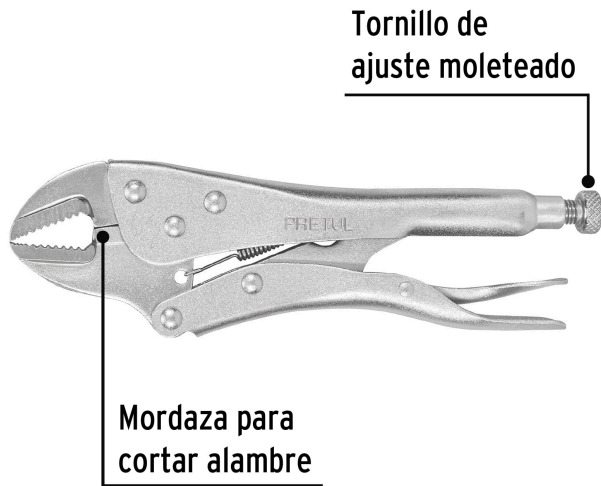

PRETUL

CÓDIGO: 22707 CLAVE: PP-10RG

Pinza de presión 10" mordaza recta, a granel, PRETUL

- Mordazas de acero al carbono
- Tornillo de ajuste moleteado que proporciona un mejor agarre para controlar la apertura de la mordaza y la presión de bloqueo
- Acabado niquelado que resiste la corrosión
- Para máximo contacto con las superficies de trabajo planas, cuadradas o hexagonales

Certificaciones y garantías

- Garantizado contra defectos de fabricación o mano de obra. La garantía se puede hacer válida con cualquier distribuidor de TRUPER

Especificaciones

Largo	10" (25 cm)
Apertura máxima	2" (50 mm)
Empaque individual	Granel
Inner	6
Máster	48
Pallet	1872

País de origen**Fabricado en China bajo las estrictas especificaciones de GRUPO TRUPER**

Imágenes complementarias

EMPAQUE INNER

Contiene: 6 piezas

Peso: 2.8 kg (6.2 lb)

EMPAQUE MASTER

Contiene: 8 inner (48 piezas)