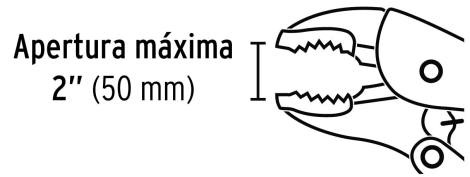

PRETUL

CÓDIGO: 22707 CLAVE: PP-10RG

Pinza de presión 10" mordaza recta, a granel, PRETUL

- Mordazas de acero al carbono
- Tornillo de ajuste moleteado que proporciona un mejor agarre para controlar la apertura de la mordaza y la presión de bloqueo
- Acabado niquelado que resiste la corrosión
- Para máximo contacto con las superficies de trabajo planas, cuadradas o hexagonales

Certificaciones y garantías

• Garantizado contra defectos de fabricación o mano de obra. La garantía se puede hacer válida con cualquier distribuidor de TRUPER

Especificaciones

Largo	10" (25 cm)
Apertura máxima	2" (50 mm)
Empaque individual	Granel
Inner	6
Máster	48
Pallet	1872

País de origen

Fabricado en China bajo las estrictas especificaciones de GRUPO TRUPER

Imágenes complementarias

EMPAQUE INNER

Contiene: 6 piezas

Peso: 2.8 kg (6.2 lb)

Imágenes complementarias

EMPAQUE MASTER