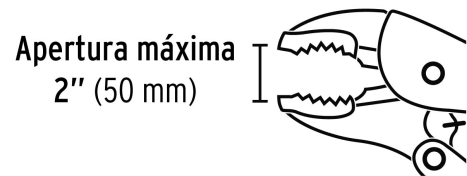

PRETUL

CÓDIGO: 22707 CLAVE: PP-10RG

Pinza de presión 10" mordaza recta, a granel, PRETUL

- Mordazas de acero al carbono
- Tornillo de ajuste moleteado que proporciona un mejor agarre para controlar la apertura de la mordaza y la presión de bloqueo
- Acabado niquelado que resiste la corrosión
- Para máximo contacto con las superficies de trabajo planas, cuadradas o hexagonales

Certificaciones y garantías

- Garantizado contra defectos de fabricación o mano de obra. La garantía se puede hacer válida con cualquier distribuidor de TRUPER

Especificaciones

Largo	10" (25 cm)
Apertura máxima	2" (50 mm)
Empaque individual	Granel
Inner	6
Máster	48
Pallet	1872

País de origen**Fabricado en China bajo las estrictas especificaciones de GRUPO TRUPER**

Imágenes complementarias

EMPAQUE INNER

Contiene: 6 piezas

Peso: 2.8 kg (6.2 lb)

EMPAQUE MASTER

Contiene: 8 inner (48 piezas)