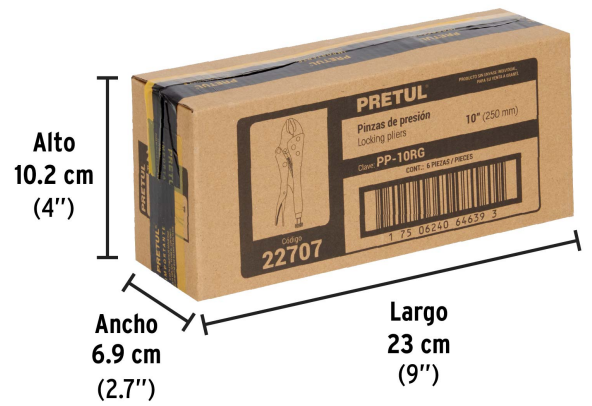

PRETUL

CÓDIGO: 22707 CLAVE: PP-10RG

Pinza de presión 10" mordaza recta, a granel, PRETUL

- Mordazas de acero al carbono
- Tornillo de ajuste moleteado que proporciona un mejor agarre para controlar la apertura de la mordaza y la presión de bloqueo
- Acabado niquelado que resiste la corrosión
- Para máximo contacto con las superficies de trabajo planas, cuadradas o hexagonales

Certificaciones y garantías

• Garantizado contra defectos de fabricación o mano de obra. La garantía se puede hacer válida con cualquier distribuidor de TRUPER

Especificaciones

Largo	10" (25 cm)
Apertura máxima	2" (50 mm)
Empaque individual	Granel
Inner	6
Máster	48
Pallet	1872

País de origen

Fabricado en China bajo las estrictas especificaciones de GRUPO TRUPER

Imágenes complementarias

EMPAQUE INNER

Contiene: 6 piezas

Peso: 2.8 kg (6.2 lb)

Imágenes complementarias

EMPAQUE MASTER

Contiene: 8 inner (48 piezas)

Peso: 22.76 kg (50.2 lb)