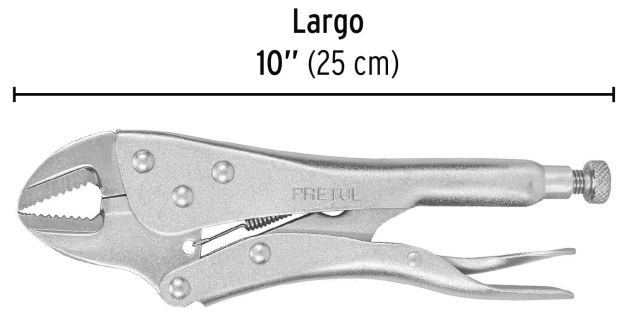

PRETUL

CÓDIGO: 22707 CLAVE: PP-10RG

Pinza de presión 10" mordaza recta, a granel, PRETUL

- Mordazas de acero al carbono
- Tornillo de ajuste moleteado que proporciona un mejor agarre para controlar la apertura de la mordaza y la presión de bloqueo
- Acabado niquelado que resiste la corrosión
- Para máximo contacto con las superficies de trabajo planas, cuadradas o hexagonales

Certificaciones y garantías

- Garantizado contra defectos de fabricación o mano de obra. La garantía se puede hacer válida con cualquier distribuidor de TRUPER

Especificaciones

Largo	10" (25 cm)
Apertura máxima	2" (50 mm)
Empaque individual	Granel
Inner	6
Máster	48
Pallet	1872

País de origen**Fabricado en China bajo las estrictas especificaciones de GRUPO TRUPER**

Imágenes complementarias

EMPAQUE INNER

Contiene: 6 piezas

Peso: 2.8 kg (6.2 lb)

EMPAQUE MASTER

Contiene: 8 inner (48 piezas)

Peso: 22.76 kg (50.2 lb)

Imágenes complementarias