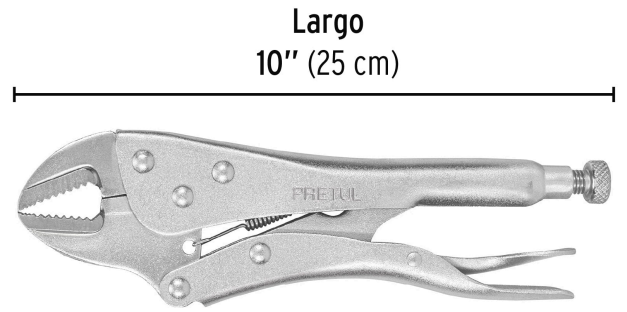

PRETUL

CÓDIGO: 22707 CLAVE: PP-10RG

Pinza de presión 10" mordaza recta, a granel, PRETUL

- Mordazas de acero al carbono
- Tornillo de ajuste moleteado que proporciona un mejor agarre para controlar la apertura de la mordaza y la presión de bloqueo
- Acabado niquelado que resiste la corrosión
- Para máximo contacto con las superficies de trabajo planas, cuadradas o hexagonales

Certificaciones y garantías

• Garantizado contra defectos de fabricación o mano de obra. La garantía se puede hacer válida con cualquier distribuidor de TRUPER

Especificaciones

Largo	10" (25 cm)
Apertura máxima	2" (50 mm)
Empaque individual	Granel
Inner	6
Máster	48
Pallet	1872

País de origen

Fabricado en China bajo las estrictas especificaciones de GRUPO TRUPER

Imágenes complementarias

EMPAQUE INNER

Contiene: 6 piezas

Peso: 2.8 kg (6.2 lb)

Imágenes complementarias

EMPAQUE MASTER

Contiene: 8 inner (48 piezas)

Peso: 22.76 kg (50.2 lb)