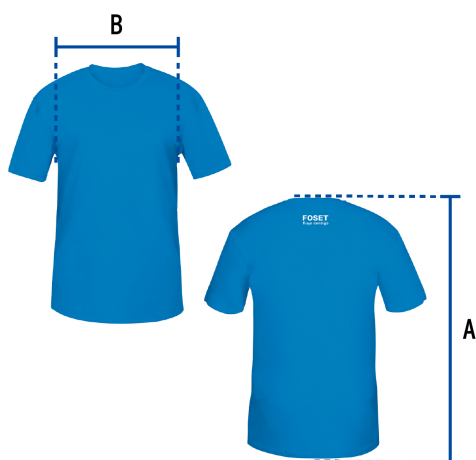

FOSET

CÓDIGO: 68050 CLAVE: CAM-FOS-36

Playera cuello redondo para hombre, azul, CH, Truper

- Las fibras naturales 100% algodón premium brindan mayor durabilidad, confort y suavidad al tacto
- Logotipos impresos
- Corte regular
- Cuello redondo
- Manga corta

Solo blanqueador sin cloro

Secar a máquina a temperatura baja

No planchar sobre la impresión

No lavar en seco

Logotipo impreso

Talla CH

Espalda (A)	45.7 cm
Pecho (B)	70.5 cm