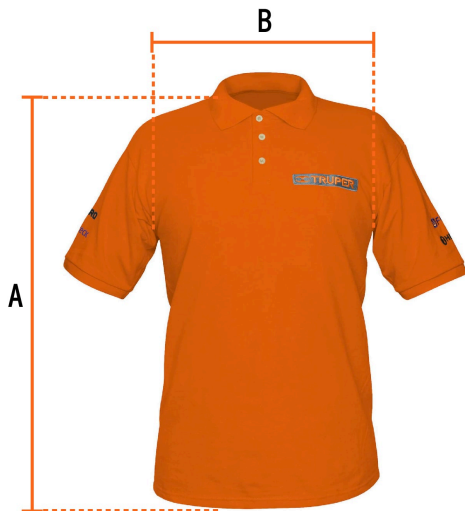

TRUPER

CÓDIGO: 60460 CLAVE: POL-NC-C

Playera polo para hombre, naranja, CH, TRUPER

- 50% algodón 50% poliéster
- Logotipos bordados
- Tejido piqué
- Ajuste regular
- Cuello rib
- Manga corta
- Cierre mediante botones

Secar en línea por escurrimiento a la
sombra. No usar secadora. No planchar.

Logotipos
bordados

Talla CH

Espalda (A)	74.9 cm
Pecho (B)	48.3 cm