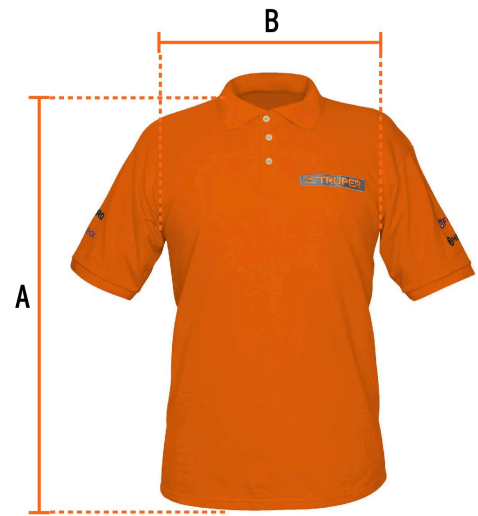

TRUPER

CÓDIGO: 60460 CLAVE: POL-NC-C

Playera polo para hombre, naranja, CH, TRUPER

- 50% algodón 50% poliéster
- Logotipos bordados
- Tejido piqué
- Ajuste regular
- Cuello rib
- Manga corta
- Cierre mediante botones

**Especificaciones**

Talla	Chica
Color	Naranja
Empaque individual	Bolsa

Imágenes complementarias

Logotipos
bordados

Talla CH

Espalda (A)	74.9 cm
Pecho (B)	48.3 cm

Instrucciones de cuidado:

Lavar antes de usar.