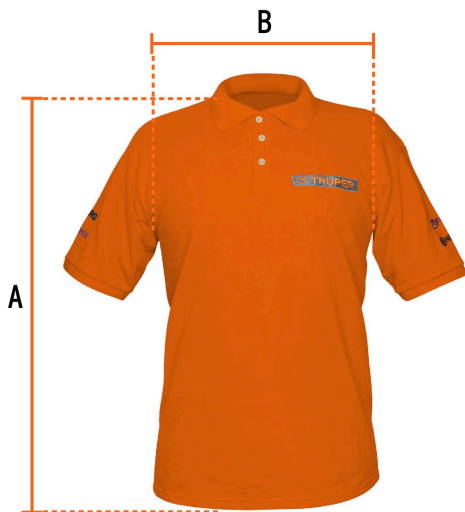

TRUPER

CÓDIGO: 60459 CLAVE: POL-NC-M

Playera polo para hombre, naranja, M, TRUPER

- 50% algodón 50% poliéster
- Logotipos bordados
- Tejido piqué
- Ajuste regular
- Cuello rib
- Manga corta
- Cierre mediante botones

Secar en línea por escurrimiento a la
sombra. No usar secadora. No planchar.

Logotipos
bordados

Talla M

Espalda (A)	77.5 cm
Pecho (B)	53.3 cm