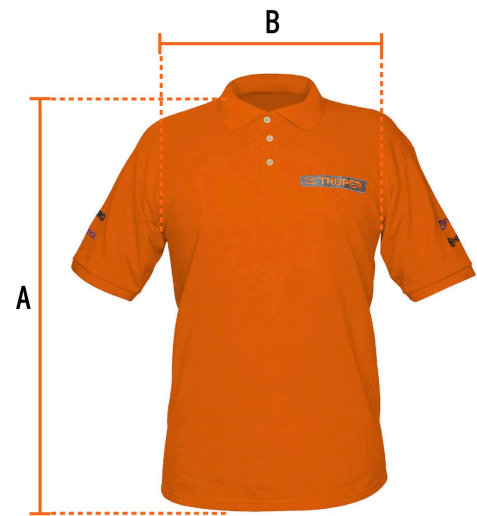

TRUPER

CÓDIGO: 60459 CLAVE: POL-NC-M

Playera polo para hombre, naranja, M, TRUPER

- 50% algodón 50% poliéster
- Logotipos bordados
- Tejido piqué
- Ajuste regular
- Cuello rib
- Manga corta
- Cierre mediante botones

**Especificaciones****Talla** Mediana**Color** Naranja**Empaque individual** Bolsa

Imágenes complementarias

Logotipos
bordados

Talla M

Espalda (A)	77.5 cm
Pecho (B)	53.3 cm

Instrucciones de cuidado:

Lavar antes de usar.