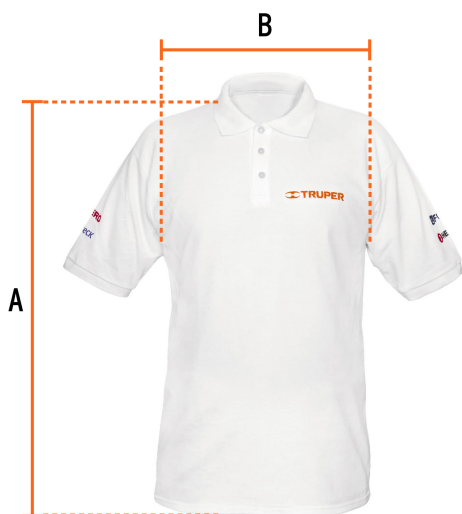

CÓDIGO: 60451 CLAVE: POL-BC-XXG

**Playera polo para hombre, blanca, EEG, TRUPER**

- 50% algodón 50% poliéster
- Logotipos bordados
- Tejido piqué
- Ajuste regular
- Cuello rib
- Manga corta
- Cierre mediante botones

**Especificaciones**

<b>Talla</b>	Extra-extra-grande
<b>Color</b>	Blanco
<b>Empaque individual</b>	Bolsa

Imágenes complementarias

Logotipos bordados

Talla EEG

Espalda (A)	85.1 cm
Pecho (B)	68.3 cm

**Instrucciones de cuidado:**