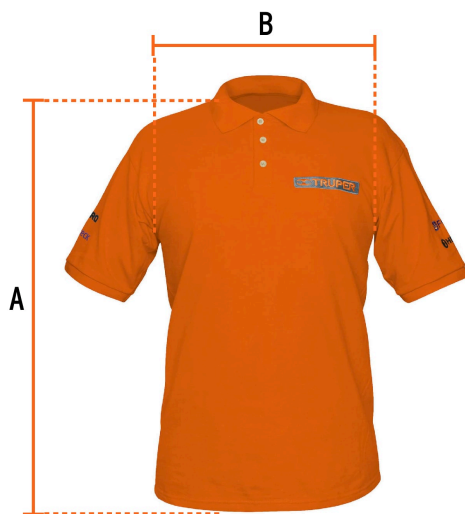

TRUPER

CÓDIGO: 60458 CLAVE: POL-NC-G

Playera polo para hombre, naranja, G, TRUPER

- 50% algodón 50% poliéster
- Logotipos bordados
- Tejido piqué
- Ajuste regular
- Cuello rib
- Manga corta
- Cierre mediante botones

Secar en línea por escurrimiento a la
sombra. No usar secadora. No planchar.

Logotipos
bordados

Talla G

Espalda (A)	80 cm
Pecho (B)	58.4 cm