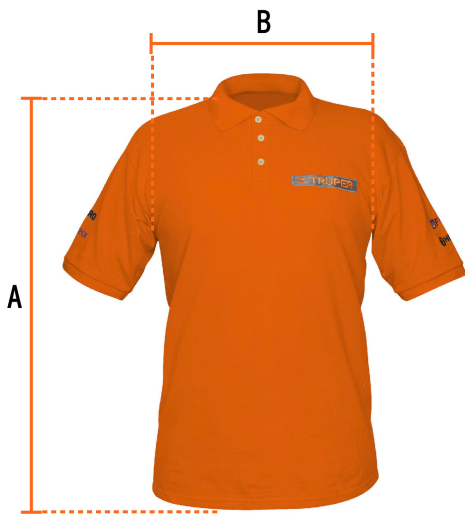

TRUPER

CÓDIGO: 60457 CLAVE: POL-NC-XG

**Playera polo para hombre, naranja, EG, TRUPER**

- 50% algodón 50% poliéster
- Logotipos bordados
- Tejido piqué
- Ajuste regular
- Cuello rib
- Manga corta
- Cierre mediante botones

**Logotipos bordados**

**Talla EG**

Espalda (A)	82.6 cm
Pecho (B)	63.5 cm