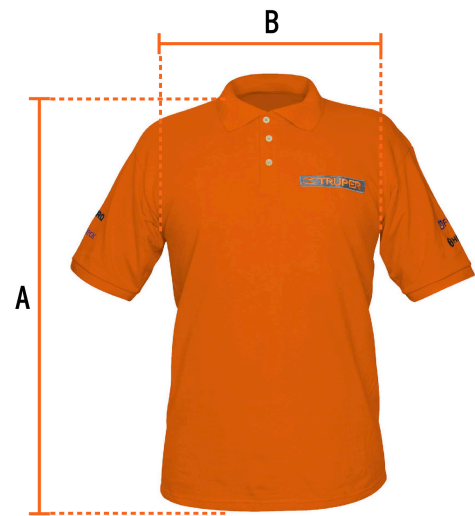

TRUPER

CÓDIGO: 60457 CLAVE: POL-NC-XG

Playera polo para hombre, naranja, EG, TRUPER

- 50% algodón 50% poliéster
- Logotipos bordados
- Tejido piqué
- Ajuste regular
- Cuello rib
- Manga corta
- Cierre mediante botones

**Especificaciones****Talla** Extra-grande**Color** Naranja**Empaque individual** Bolsa

Imágenes complementarias

Logotipos
bordados

Talla EG

Espalda (A)	82.6 cm
Pecho (B)	63.5 cm

Instrucciones de cuidado:

Lavar antes de usar.