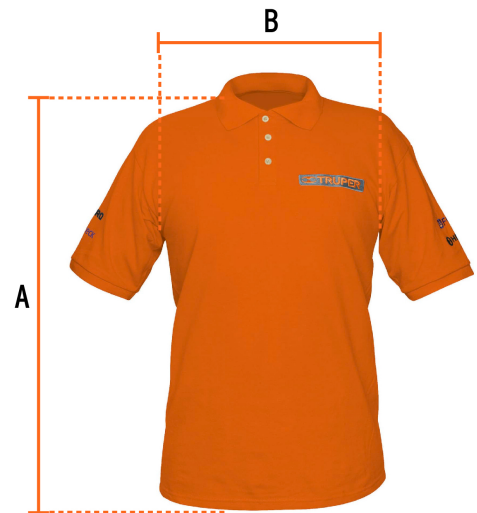

TRUPER

CÓDIGO: 60456 CLAVE: POL-NC-XXG

Playera polo para hombre, naranja, EEG, TRUPER

- 50% algodón 50% poliéster
- Logotipos bordados
- Tejido piqué
- Ajuste regular
- Cuello rib
- Manga corta
- Cierre mediante botones

**Especificaciones**

Talla	Extra-extra-grande
Color	Naranja
Empaque individual	Bolsa

Imágenes complementarias

Logotipos
bordados

Talla EEG

Espalda (A)	85.1 cm
Pecho (B)	68.3 cm

Instrucciones de cuidado:

Lavar antes de usar.