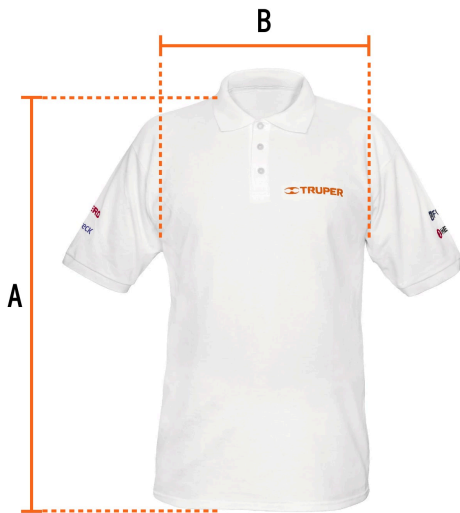

TRUPER

CÓDIGO: 60455 CLAVE: POL-BC-C

Playera polo para hombre, blanca, CH, TRUPER

- 50% algodón 50% poliéster
- Logotipos bordados
- Tejido piqué
- Ajuste regular
- Cuello rib
- Manga corta
- Cierre mediante botones

**Especificaciones**

Talla	Chica
Color	Blanco
Empaque individual	Bolsa

Imágenes complementarias

Logotipos bordados

Talla CH

Espalda (A)	74.9 cm
Pecho (B)	48.3 cm

Instrucciones de cuidado:

Lavar antes de usar.
 No remojar. Lavar con colores similares.
 Lavar a mano o en máquina con agua fría (30°) por el revés con jabón o detergente.
 No usar cloro ni blanqueador. No exprimir.
 Secar en línea por escurrimiento a la sombra. No usar secadora. No planchar.

Imágenes complementarias