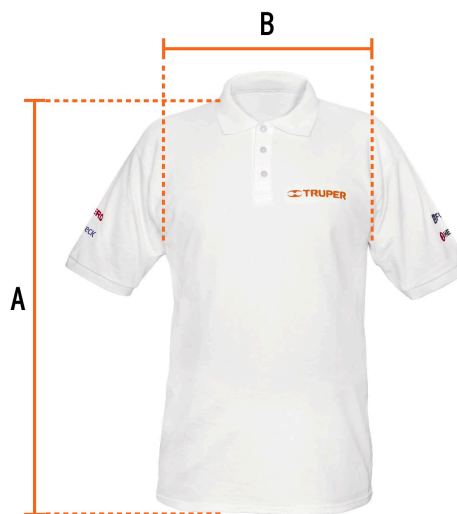

TRUPER

CÓDIGO: 60455 CLAVE: POL-BC-C

**Playera polo para hombre, blanca, CH, TRUPER**

- 50% algodón 50% poliéster
- Logotipos bordados
- Tejido piqué
- Ajuste regular
- Cuello rib
- Manga corta
- Cierre mediante botones

Logotipos bordados

**Talla CH**

Espalda (A)	74.9 cm
Pecho (B)	48.3 cm

Imágenes complementarias