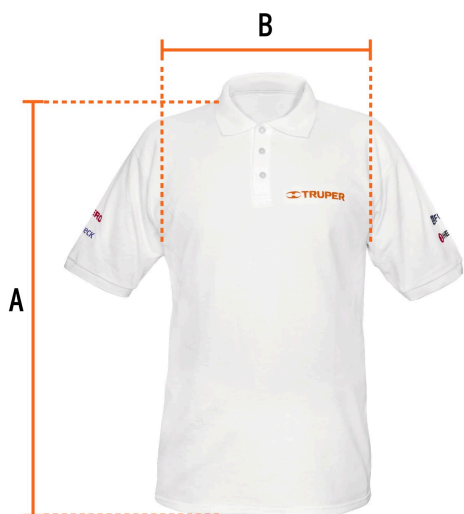

CÓDIGO: 60454 CLAVE: POL-BC-M

**Playera polo para hombre, blanca, M, TRUPER**

- 50% algodón 50% poliéster
- Logotipos bordados
- Tejido piqué
- Ajuste regular
- Cuello rib
- Manga corta
- Cierre mediante botones

**Especificaciones****Talla** Mediana**Color** Blanco**Empaque individual** Bolsa

**Imágenes complementarias**

**Logotipos bordados**

**Talla M**

Espalda (A)	77.5 cm
Pecho (B)	53.3 cm

**Instrucciones de cuidado:**