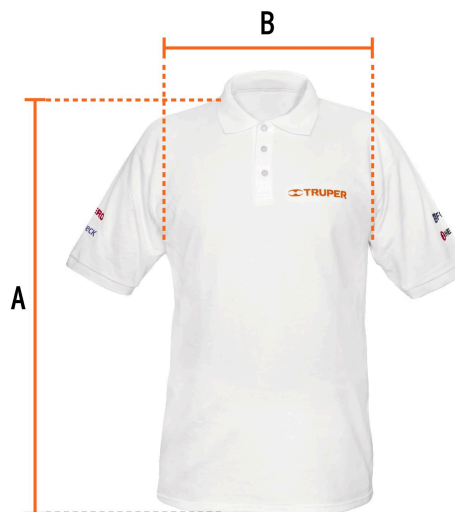

TRUPER

CÓDIGO: 60454 CLAVE: POL-BC-M

Playera polo para hombre, blanca, M, TRUPER

- 50% algodón 50% poliéster
- Logotipos bordados
- Tejido piqué
- Ajuste regular
- Cuello rib
- Manga corta
- Cierre mediante botones

Logotipos bordados

Talla M

Espalda (A)	77.5 cm
Pecho (B)	53.3 cm

Imágenes complementarias