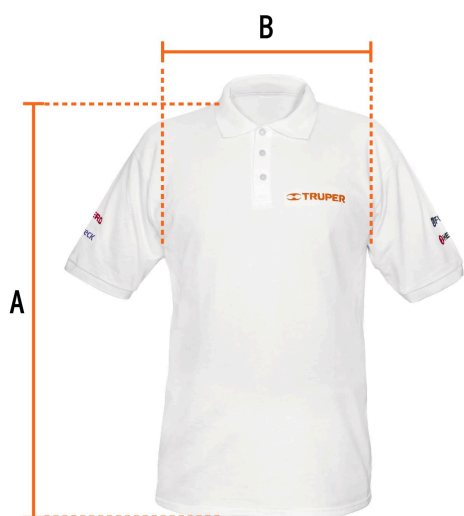

TRUPER

CÓDIGO: 60453 CLAVE: POL-BC-G

Playera polo para hombre, blanca, G, TRUPER

- 50% algodón 50% poliéster
- Logotipos bordados
- Tejido piqué
- Ajuste regular
- Cuello rib
- Manga corta
- Cierre mediante botones

**Especificaciones**

Talla	Grande
Color	Blanco
Empaque individual	Bolsa

Imágenes complementarias

Logotipos bordados

Talla G

Espalda (A)	80cm
Pecho (B)	58.4 cm

Instrucciones de cuidado:

Lavar antes de usar.
 No remojar. Lavar con colores similares.
 Lavar a mano o en máquina con agua fría (30°) por el revés con jabón o detergente.
 No usar cloro ni blanqueador. No exprimir.
 Secar en línea por escurrimiento a la sombra. No usar secadora. No planchar.

Imágenes complementarias