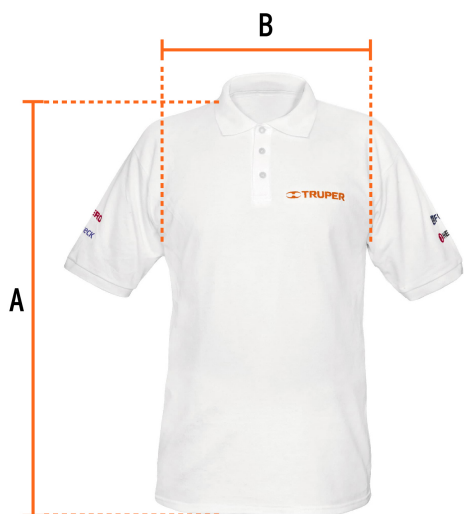

TRUPER

CÓDIGO: 60452 CLAVE: POL-BC-XG

**Playera polo para hombre, blanca, EG, TRUPER**

- 50% algodón 50% poliéster
- Logotipos bordados
- Tejido piqué
- Ajuste regular
- Cuello rib
- Manga corta
- Cierre mediante botones

**Especificaciones**

<b>Talla</b>	Extra-grande
<b>Color</b>	Blanco
<b>Empaque individual</b>	Bolsa

Imágenes complementarias

Logotipos bordados

Talla EG

Espalda (A)	82.6 cm
Pecho (B)	63.5 cm

**Instrucciones de cuidado:**