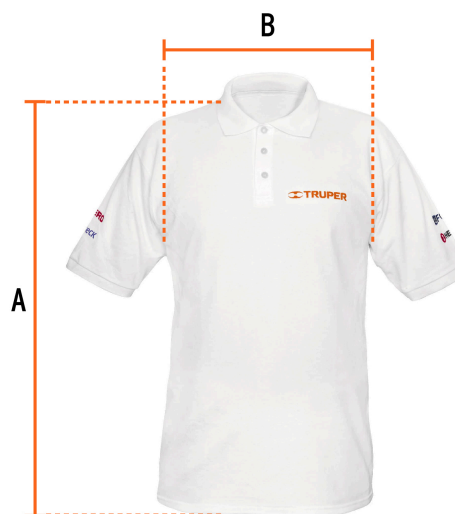

TRUPER

CÓDIGO: 60452 CLAVE: POL-BC-XG

Playera polo para hombre, blanca, EG, TRUPER

- 50% algodón 50% poliéster
- Logotipos bordados
- Tejido piqué
- Ajuste regular
- Cuello rib
- Manga corta
- Cierre mediante botones

Logotipos bordados

Talla EG

Espalda (A)	82.6 cm
Pecho (B)	63.5 cm

Imágenes complementarias