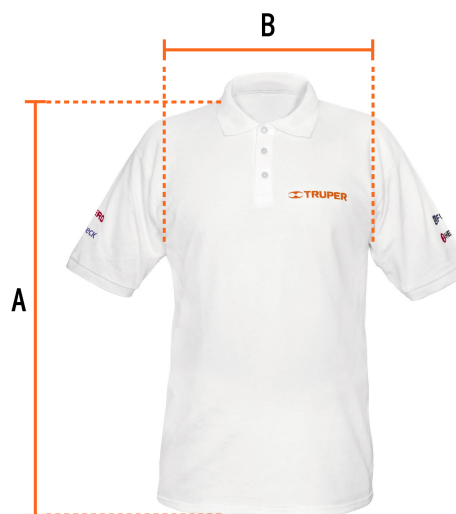

CÓDIGO: 60451 CLAVE: POL-BC-XXG

**Playera polo para hombre, blanca, EEG, TRUPER**

- 50% algodón 50% poliéster
- Logotipos bordados
- Tejido piqué
- Ajuste regular
- Cuello rib
- Manga corta
- Cierre mediante botones

**Logotipos bordados**

**Talla EEG**

Espalda (A)	85.1 cm
Pecho (B)	68.3 cm

Imágenes complementarias