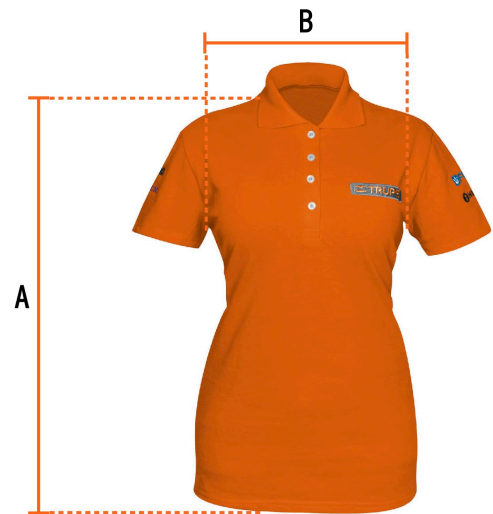

TRUPER

CÓDIGO: 60470 CLAVE: POL-ND-M

**Playera polo para mujer, naranja, M, TRUPER**

- 50% algodón 50% poliéster
- Logotipos bordados
- Tejido piqué
- Ajuste silueta para dama
- Cuello rib
- Manga corta
- Cierre mediante botones

## Imágenes complementarias

Logotipos  
bordados

Talla M

Espalda (A)	69.8 cm
Pecho (B)	48.8 cm