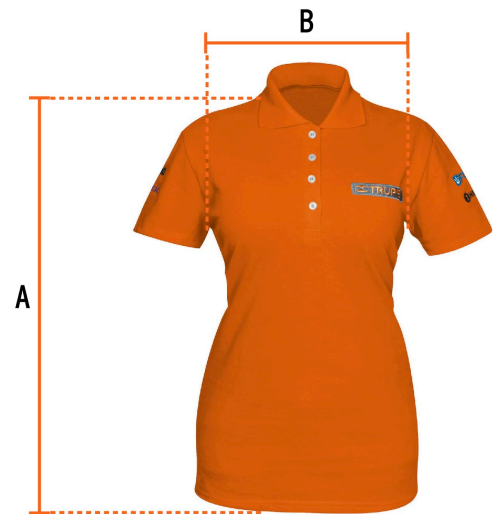

TRUPER

CÓDIGO: 60469 CLAVE: POL-ND-G

**Playera polo para mujer, naranja, G, TRUPER**

- 50% algodón 50% poliéster
- Logotipos bordados
- Tejido piqué
- Ajuste silueta para dama
- Cuello rib
- Manga corta
- Cierre mediante botones

**Especificaciones**

<b>Talla</b>	Grande
<b>Color</b>	Naranja
<b>Empaque individual</b>	Bolsa

## Imágenes complementarias

Logotipos  
bordados

Talla G

Espalda (A)	72.3 cm
Pecho (B)	53.9 cm