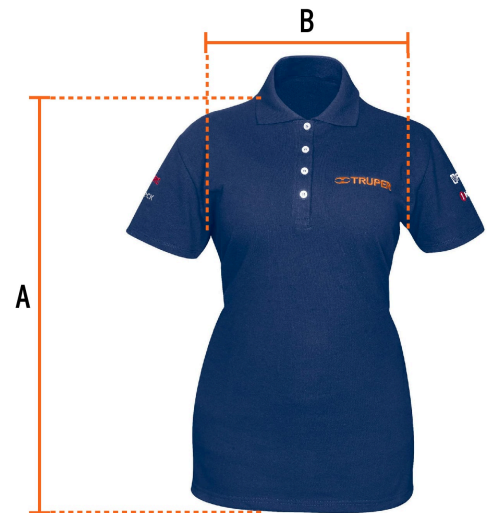

TRUPER

CÓDIGO: 60474 CLAVE: POL-AD-C

Playera polo para mujer, azul, CH, TRUPER

- 50% algodón 50% poliéster
- Logotipos bordados
- Tejido piqué
- Ajuste silueta para dama
- Cuello rib
- Manga corta
- Cierre mediante botones

**Especificaciones****Talla** Chica**Color** Azul**Empaque individual** Bolsa

Imágenes complementarias

Logotipos
bordados

Talla CH

Espalda (A)	67.3 cm
Pecho (B)	43.8 cm

Instrucciones de cuidado:

Lavar antes de usar.