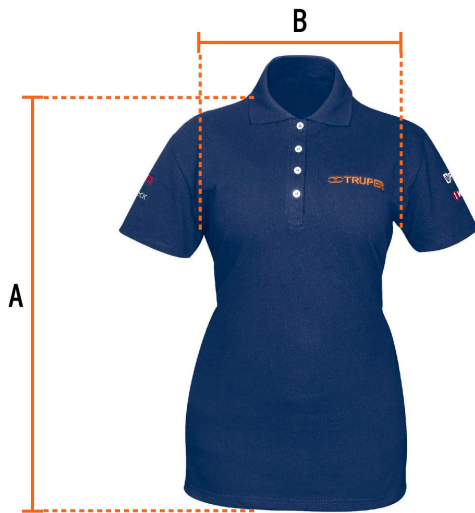

TRUPER

CÓDIGO: 60474 CLAVE: POL-AD-C

Playera polo para mujer, azul, CH, TRUPER

- 50% algodón 50% poliéster
- Logotipos bordados
- Tejido piqué
- Ajuste silueta para dama
- Cuello rib
- Manga corta
- Cierre mediante botones

Logotipos bordados

Talla CH

Espalda (A)	67.3 cm
Pecho (B)	43.8 cm