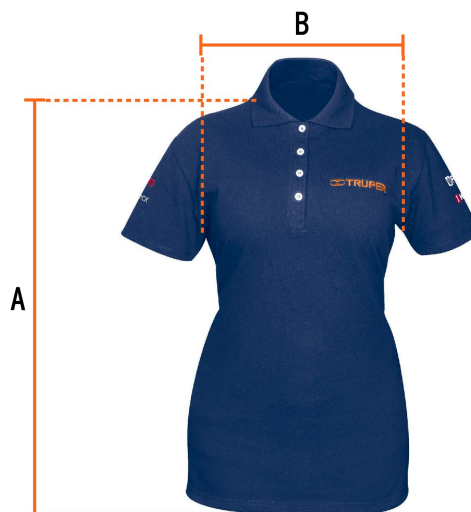

TRUPER

CÓDIGO: 60473 CLAVE: POL-AD-M

Playera polo para mujer, azul, M, TRUPER

- 50% algodón 50% poliéster
- Logotipos bordados
- Tejido piqué
- Ajuste silueta para dama
- Cuello rib
- Manga corta
- Cierre mediante botones

**Especificaciones****Talla** Mediana**Color** Azul**Empaque individual** Bolsa

Imágenes complementarias

Logotipos bordados

Talla M

| | |
|-------------|---------|
| Espalda (A) | 69.8 cm |
| Pecho (B) | 48.8 cm |