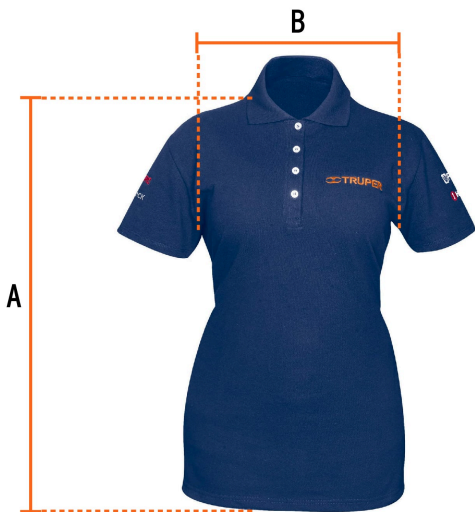

TRUPER

CÓDIGO: 60473 CLAVE: POL-AD-M

Playera polo para mujer, azul, M, TRUPER

- 50% algodón 50% poliéster
- Logotipos bordados
- Tejido piqué
- Ajuste silueta para dama
- Cuello rib
- Manga corta
- Cierre mediante botones

Logotipos bordados

Talla M

Espalda (A)	69.8 cm
Pecho (B)	48.8 cm