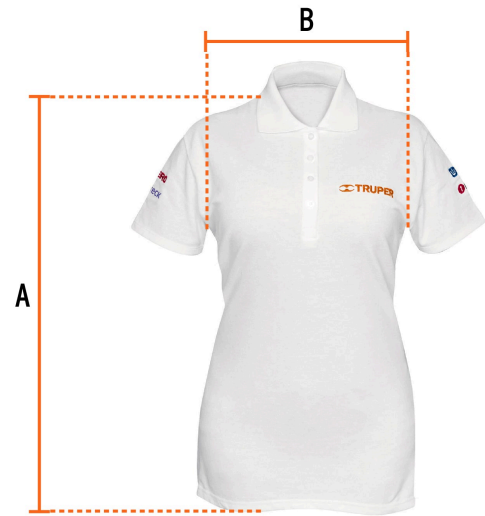

TRUPER

CÓDIGO: 60468 CLAVE: POL-BD-C

Playera polo para mujer, blanca, CH, TRUPER

- 50% algodón 50% poliéster
- Logotipos bordados
- Tejido piqué
- Ajuste silueta para dama
- Cuello rib
- Manga corta
- Cierre mediante botones

**Especificaciones**

| | |
|---------------------------|--------|
| Talla | Chica |
| Color | Blanco |
| Empaque individual | Bolsa |

Imágenes complementarias

Logotipos
bordados

Talla CH

| | |
|-------------|---------|
| Espalda (A) | 67.3 cm |
| Pecho (B) | 43.8 cm |