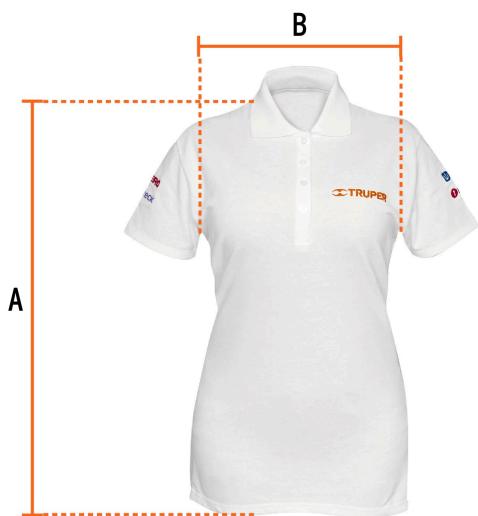

TRUPER

CÓDIGO: 60468 CLAVE: POL-BD-C

Playera polo para mujer, blanca, CH, TRUPER

- 50% algodón 50% poliéster
- Logotipos bordados
- Tejido piqué
- Ajuste silueta para dama
- Cuello rib
- Manga corta
- Cierre mediante botones

Logotipos bordados

Talla CH

Espalda (A)	67.3 cm
Pecho (B)	43.8 cm