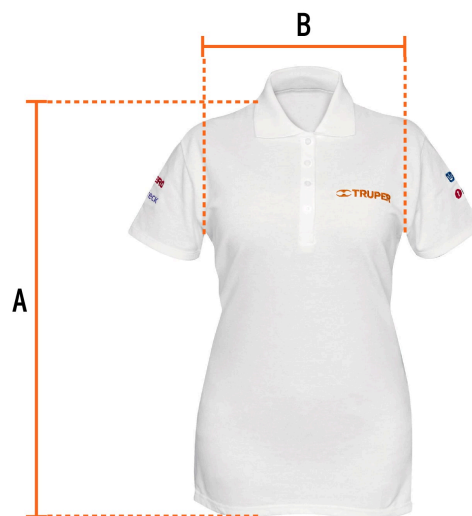

TRUPER

CÓDIGO: 60467 CLAVE: POL-BD-M

Playera polo para mujer, blanca, M, TRUPER

- 50% algodón 50% poliéster
- Logotipos bordados
- Tejido piqué
- Ajuste silueta para dama
- Cuello rib
- Manga corta
- Cierre mediante botones

**Especificaciones****Talla** Mediana**Color** Blanco**Empaque individual** Bolsa

Imágenes complementarias

Logotipos bordados

Talla M

Espalda (A)	69.8 cm
Pecho (B)	48.8 cm

Instrucciones de cuidado:

Lavar antes de usar.
 No remojar. Lavar con colores similares.
 Lavar a mano o en máquina con agua fría (30°) por el revés con jabón o detergente.
 No usar cloro ni blanqueador. No exprimir.
 Secar en línea por escurrimiento a la sombra. No usar secadora. No planchar.