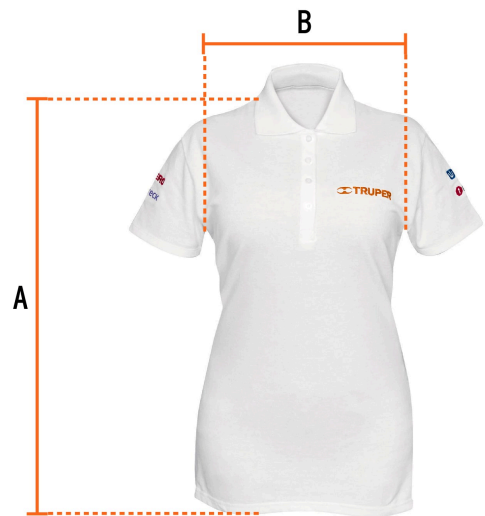

TRUPER

CÓDIGO: 60466 CLAVE: POL-BD-G

Playera polo para mujer, blanca, G, TRUPER

- 50% algodón 50% poliéster
- Logotipos bordados
- Tejido piqué
- Ajuste silueta para dama
- Cuello rib
- Manga corta
- Cierre mediante botones

**Especificaciones****Talla** Grande**Color** Blanco**Empaque individual** Bolsa

Imágenes complementarias

Logotipos
bordados

Talla G

Espalda (A)	72.3 cm
Pecho (B)	53.9 cm

Instrucciones de cuidado:

Lavar antes de usar.