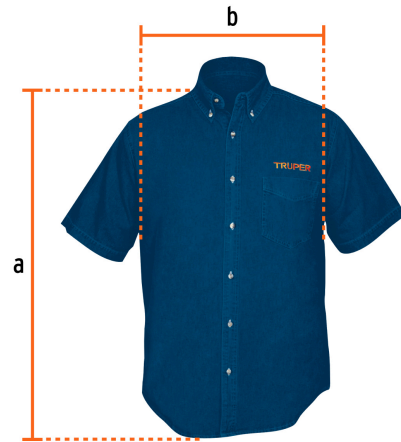

TRUPER

CÓDIGO: 60340 CLAVE: CAM-MEZ-CS

**Camisa de mezclilla manga corta para hombre, CH, TRUPER**

- 100% algodón
- Logotipos bordados
- Corte regular
- Cuello con botones
- Manga corta
- Bolsa izquierda en el pecho
- Cierre frontal abotonado

**País de origen**

Fabricado en México bajo las estrictas especificaciones de GRUPO TRUPER

**Imágenes complementarias**

**Talla CH**

Espalda (A)	76.2 cm
Pecho (B)	54.6 cm

**EMPAQUE INDIVIDUAL**

**Peso: 0.37 kg (0.8 lb)**