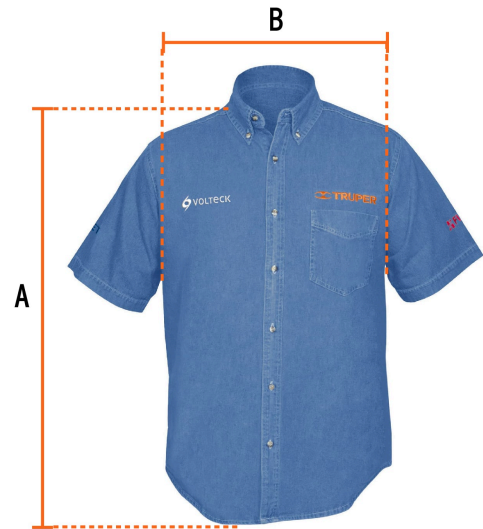

TRUPER

CÓDIGO: 60341 CLAVE: CAM-MEZ-CM

Camisa de mezclilla manga corta para hombre, M, TRUPER

- 100% algodón
- Logotipos bordados
- Corte regular
- Cuello con botones
- Manga corta
- Bolsa izquierda en el pecho
- Cierre frontal abotonado

**Certificaciones y garantías**

• Garantizado contra defectos de fabricación o mano de obra. La garantía se puede hacer válida con cualquier distribuidor de TRUPER

Especificaciones

Talla	Mediana
Color	Mezclilla
Empaque individual	Bolsa
Inner	1
Master	24

País de origen

Fabricado en México bajo las estrictas especificaciones de GRUPO TRUPER

Imágenes complementarias

Talla M

Espalda (A)	78.7 cm
Pecho (B)	57.1 cm

EMPAQUE INDIVIDUAL

Peso: 0.4 kg (0.9 lb)

EMPAQUE MÁSTER

Contiene: 24 piezas

Peso: 10.82 kg (23.9 lb)

Imágenes complementarias