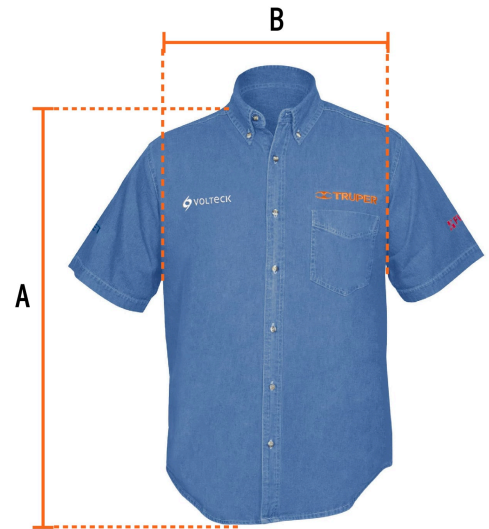

TRUPER

CÓDIGO: 60342 CLAVE: CAM-MEZ-CL

Camisa de mezclilla manga corta para hombre, G, TRUPER

- 100% algodón
- Logotipos bordados
- Corte regular
- Cuello con botones
- Manga corta
- Bolsa izquierda en el pecho
- Cierre frontal abotonado

País de origen**Fabricado en México bajo las estrictas especificaciones de GRUPO TRUPER**

Imágenes complementarias

Talla G

Espalda (A)	82.5 cm
Pecho (B)	59.6 cm

EMPAQUE INDIVIDUAL

Peso: 0.41 kg (1 lb)

EMPAQUE MÁSTER

Contiene: 24 piezas

Peso: 11.2 kg (24.7 lb)

Imágenes complementarias