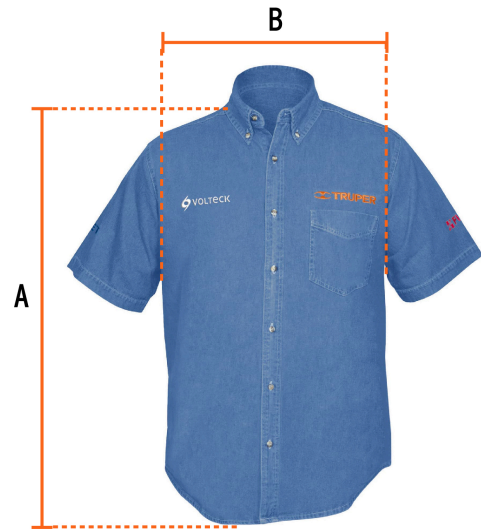

TRUPER

CÓDIGO: 60343 CLAVE: CAM-MEZ-CXL

Camisa de mezclilla manga corta para hombre, EG, TRUPER

- 100% algodón
- Logotipos bordados
- Corte regular
- Cuello con botones
- Manga corta
- Bolsa izquierda en el pecho
- Cierre frontal abotonado

**Certificaciones y garantías**

• Garantizado contra defectos de fabricación o mano de obra. La garantía se puede hacer válida con cualquier distribuidor de TRUPER

Especificaciones

Talla	Extra grande
Color	Mezclilla
Empaque individual	Bolsa
Inner	1
Master	24

País de origen

Fabricado en México bajo las estrictas especificaciones de GRUPO TRUPER

Imágenes complementarias

Talla EG

Espalda (A)	85 cm
Pecho (B)	63.5 cm

EMPAQUE INDIVIDUAL

Peso: 0.45 kg (1 lb)

EMPAQUE MÁSTER

Contiene: 24 piezas

Peso: 12.12 kg (26.7 lb)

Imágenes complementarias