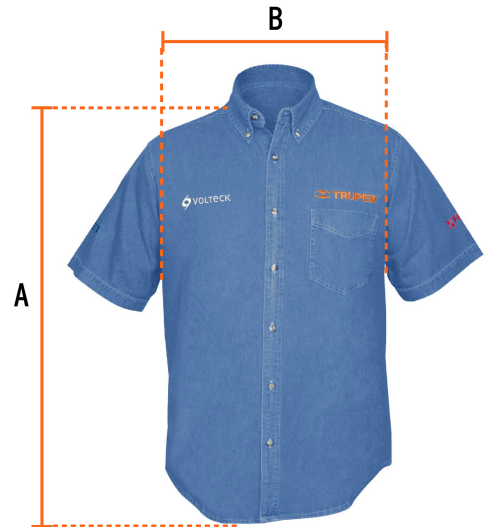

TRUPER

CÓDIGO: 60384 CLAVE: CAM-MEZ-CXXL

**Camisa de mezclilla manga corta para hombre, EEG, TRUPER**

- 100% algodón
- Logotipos bordados
- Corte regular
- Cuello con botones
- Manga corta
- Logotipos bordados
- Bolsa izquierda en el pecho
- Cierre frontal abotonado

**País de origen**

Fabricado en México bajo las estrictas especificaciones de GRUPO TRUPER

**Imágenes complementarias**

**Talla EEG**

|             |         |
|-------------|---------|
| Espalda (A) | 87.6 cm |
| Pecho (B)   | 66 cm   |