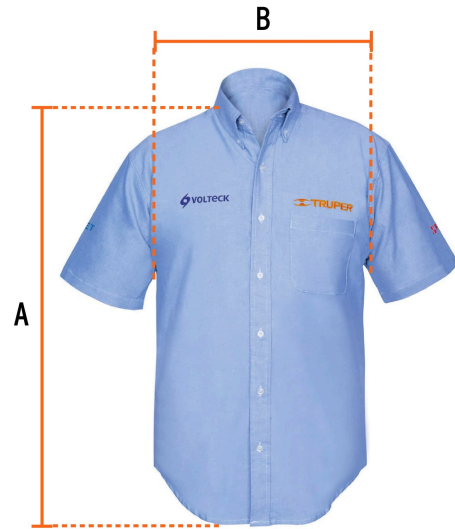

TRUPER

CÓDIGO: 60350 CLAVE: CAM-AZ-CL

Camisa manga corta para hombre, azul, G, TRUPER

- 75% algodón y 25% poliéster
- Logotipos bordados
- Corte regular
- Cuello con botones
- Manga corta
- Cierre frontal abotonado

**Certificaciones y garantías**

- Garantizado contra defectos de fabricación o mano de obra. La garantía se puede hacer válida con cualquier distribuidor de TRUPER

Especificaciones

Talla	Grande
Color	Azul
Empaque individual	Bolsa
Inner	1
Master	24

País de origen**Fabricado en México bajo las estrictas especificaciones de GRUPO TRUPER**

Imágenes complementarias

Talla G

Espalda (A)	79.6 cm
Pecho (B)	59.6 cm

EMPAQUE INDIVIDUAL

Peso: 0.26 kg (0.6 lb)

EMPAQUE MÁSTER

Contiene: 24 piezas

Peso: 7.58 kg (16.7 lb)

Imágenes complementarias