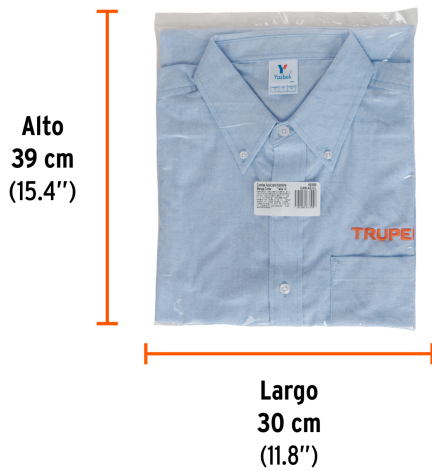

TRUPER

CÓDIGO: 60350 CLAVE: CAM-AZ-CL

Camisa manga corta para hombre, azul, G, TRUPER

- 75% algodón y 25% poliéster
- Logotipos bordados
- Corte regular
- Cuello con botones
- Manga corta
- Cierre frontal abotonado

País de origen**Fabricado en México bajo las estrictas especificaciones de GRUPO TRUPER**

Imágenes complementarias

Talla G

Espalda (A)	79.6 cm
Pecho (B)	59.6 cm

EMPAQUE INDIVIDUAL

Peso: 0.26 kg (0.6 lb)

EMPAQUE MÁSTER

Contiene: 24 piezas

Peso: 7.58 kg (16.7 lb)

Imágenes complementarias