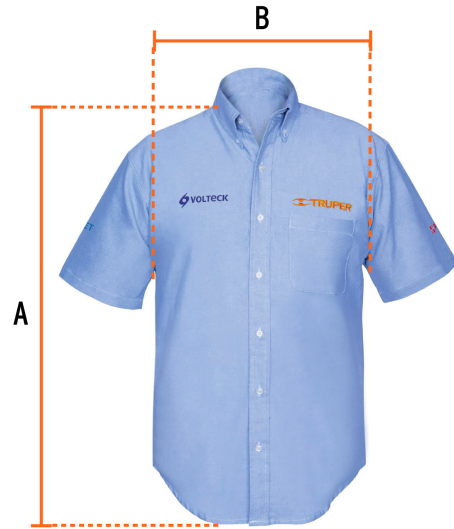

TRUPER

CÓDIGO: 60351 CLAVE: CAM-AZ-CXL

Camisa manga corta para hombre, azul, EG, TRUPER

- 75% algodón y 25% poliéster
- Logotipos bordados
- Corte regular
- Cuello con botones
- Manga corta
- Cierre frontal abotonado

**Certificaciones y garantías**

- Garantizado contra defectos de fabricación o mano de obra. La garantía se puede hacer válida con cualquier distribuidor de TRUPER

Especificaciones

Talla	Extra grande
Color	Azul
Empaque individual	Bolsa
Inner	1
Master	24

País de origen**Fabricado en México bajo las estrictas especificaciones de GRUPO TRUPER**

Imágenes complementarias

Talla EG

Espalda (A)	82.2 cm
Pecho (B)	63.5 cm